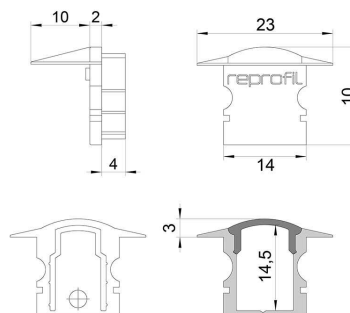

Artikel Nr.: 978622

Endkappe F-ET-02-08 Set 2 Stk passend für

Charakteristik

Material	Kunststoff
Farbe	Schwarz
Optik	

Abmessungen und Gewicht

Länge	23 mm
Breite	16 mm
Höhe	10 mm
Durchmesser	
Gewicht	2 g

Montage

Befestigungsmöglichkeiten

Artikel Nr.: 978622

End Cap F-ET-02-08 Set 2 pcs suitable for

Characteristics

Material	plastic
Color	black
Optic	

Dimensions & Weight

Length	23 mm
Width	16 mm
Height	10 mm
Diameter	
Product Weight	2 g

Mounting

Mounting Options