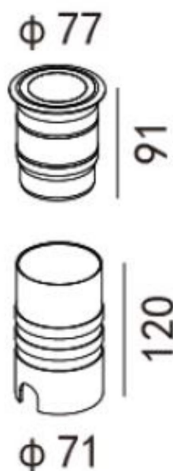

MASSZEICHNUNG

HINWEIS

Bei serienmäßig hergestellter Ware unterliegen die in Katalogen etc. angegebenen Maße, Gewichte und Ausführungen der handelsüblichen und zumutbaren Toleranz der Serienfertigung. Diese Abweichungen stellen keinen Mangel dar. Auch geringfügige Abweichungen in Größe, Farbe und Oberfläche sowie technische Änderungen gelten nicht als Mangel. Zugesicherte Eigenschaften gelten nur, wenn diese von uns schriftlich bestätigt wurden.

Der Garantiezeitraum für das Produkt beträgt 3 Jahre und beginnt mit dem Tag der Auslieferung. Bezug ist das Datum des Lieferscheins. Bei Zubehörteilen kann der Garantiezeitraum abweichen.