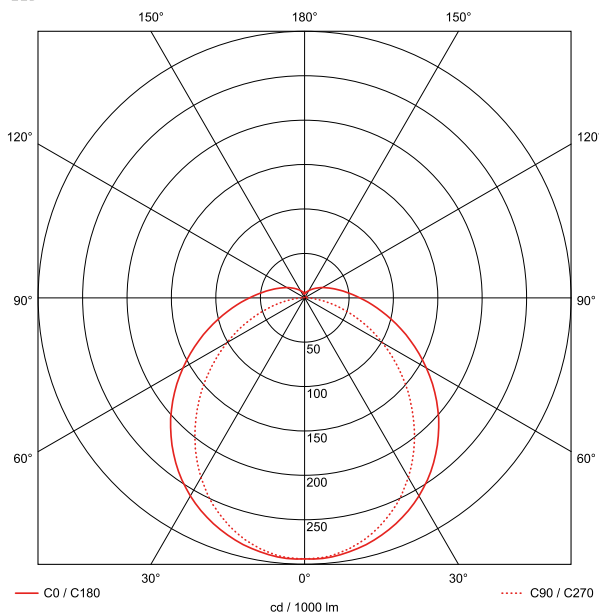

Artikel-Nr: 7283619x01

Rundrohrleuchte

TUBIS N LED XLS C DM 1285mm 1x32W 125°breit 4500lm

TUBIS N LED

Rundrohrleuchte aus schlagzähem PRACHTOPAL® oder schlagfestem klarem Polycarbonat. Druckwasserdichtes, weitestgehend säure- und laugenbeständiges Rohrgehäuse (Durchmesser) 90mm. Mit widerstandfähigem Industrie-LED Treiber. Die MID-Power LED Anordnung sorgt für einen homogenen Lichtaustritt. Verschiedene Lichtaustrittswinkel durch lineares Linsen System möglich. Optimisiertes Thermomanagement durch X-Wing Kühlprofil. Durchgangsverdrahtung bis maximal 5x2,5mm² möglich. Kurze alterungsbeständige Dichtungen aus Silikon. Schutzart IP66/IP68(2m)/IPX9K. Jetzt auch als XLS Serie erweiterbar. eXtended Lighting Solutions by PRACHT. Vernetzung durch Bluetooth Low Energy und Steuerung durch Casambi möglich. Die DALI Master Leuchte besitzt ein eigenes Modul und kann dadurch bis zu 15 weitere Standard DALI Leuchten versorgen. Variable Befestigungsabstände durch PRACHT-Edelstahl-Schellen, geeignet für Decken-, waagerechte- und senkrechte Wandmontage, Pendel- und Tragschienenmontage mit Zubehör möglich. Achtung: PRACHT MANUFAKTUR! Da es ein PRACHT PRO LINE Produkt ist, kann es vielseitig angepasst werden Sie benötigen eine andere Lichtfarbe, Gehäusefarbe oder Durchgangsverdrahtung? Besondere Herausforderungen? Kein Problem. Wir bieten individuelle Lösungen für Ihre Anforderungen.

EAN 4018098329398 Energie-Effizienz-Klasse

Statistische
Warennummer 94054039

A++

LEUCHTMITTEL

Leuchtentyp	LED
Anzahl Leuchtmittel/LED-Reihen	1
Farbtemperatur K	4.000
Farbwiedergabeindex	>80
Anzahl LED	96
Farbtoleranz (initial MacAdam)	3