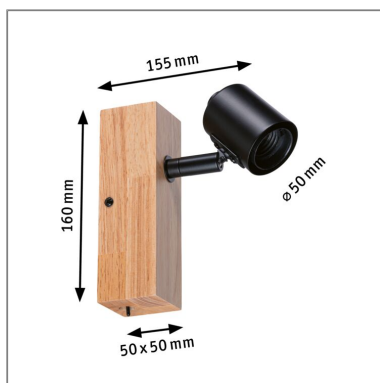

**Produktname:** LED Spotlight Arvid E27 230V max. 20W dimmbar Schwarz  
**Artikelnummer:** 66770  
**EAN-Nummer:** 4000870667705  
**Hersteller:** Paulmann

**Beschreibungstext:**

Das einflammige Spotlight Arvid vereint die moderne Mischung aus Holz und Schwarz zu einer gelungenen Einheit. Kombinierbar mit allen Leuchten der Arvid Serie sorgt es für ein angenehmes Licht im nordischen Stil. Das Leuchtmittel ist frei wählbar. Es lassen sich beliebige Retrofit-Leuchtmittel mit E27-Sockel und einer Leistung von maximal 20 Watt einsetzen.

**Lichttechnische Daten**

**Elektrische Daten**

**Eingangsspannung:** 230 V  
**Dimmbarkeit:** dimmbar  
**Schutzklasse:** Schutzklasse II

**Mechanische Daten**

**Montageort:** Wand  
**Montageart:** Aufbau  
**Abmessungen:** H: 155 x B: 50 x T: 160 mm  
**Material:** Holz  
**Farbe:** Schwarz  
**Schutzart:** IP20  
**Gewicht:** 0,381 kg