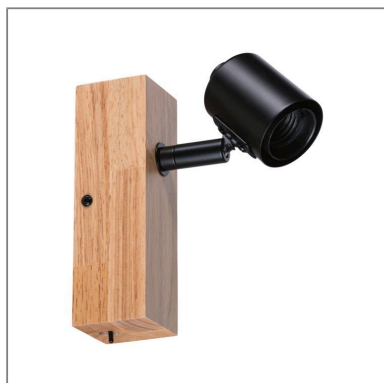

**Produktname:** LED Spotlight Arvid E27 230V max. 20W dimmbar Schwarz  
**Artikelnummer:** 66770  
**EAN-Nummer:** 4000870667705  
**Hersteller:** Paulmann

**Beschreibungstext:**

Das einflammige Spotlight Arvid vereint die moderne Mischung aus Holz und Schwarz zu einer gelungenen Einheit. Kombinierbar mit allen Leuchten der Arvid Serie sorgt es für ein angenehmes Licht im nordischen Stil. Das Leuchtmittel ist frei wählbar. Es lassen sich beliebige Retrofit-Leuchtmittel mit E27-Sockel und einer Leistung von maximal 20 Watt einsetzen.

**Lichttechnische Daten**

**Elektrische Daten**

**Eingangsspannung:** 230 V  
**Dimmbarkeit:** dimmbar  
**Schutzklasse:** Schutzklasse II

**Mechanische Daten**

**Montageort:** Wand  
**Montageart:** Aufbau  
**Abmessungen:** H: 155 x B: 50 x T: 160 mm  
**Material:** Holz  
**Farbe:** Schwarz  
**Schutzart:** IP20  
**Gewicht:** 0,381 kg