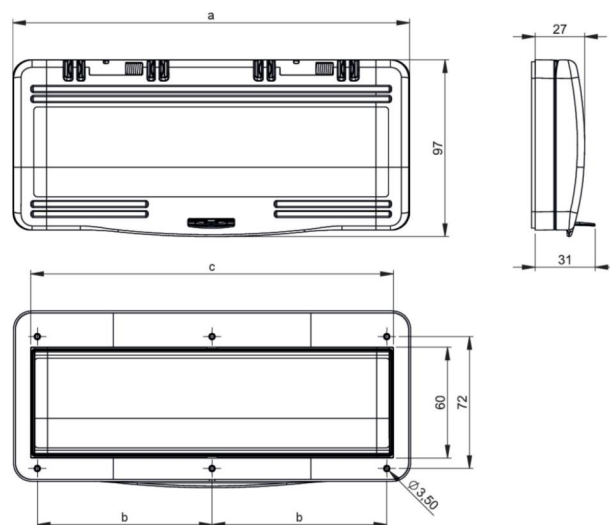

Artikel-Nr.	9006507s
Bezeichnung	Klappfenster 7TE IP44/IP54 (schwarz)
Langbeschreibung	Klappfenster 7TE IP44/IP54 (schwarz) Material (Scheibe/Rahmen): Polycarbonat/PC-ABS Abmessungen (BxHxT): 139x97x27mm Schutzart: IP44 (horizontal), IP54 (vertikal)
GTIN (EAN)	9003399895098
Ursprungsland	AT
Zolltarifnummer	85389099
Nettogewicht	0,146 kg
Verpackungsmenge	15
Mindestbestellmenge	15

ETIM 9.0	EC002527
Werkstoff der Fensterscheibe	Kunststoff
Scharnierend	Ja
Breite	139 mm
Höhe	97 mm
Tiefe	27 mm
Schutzart (IP)	IP54

a	139 mm
b	59,5 mm
c	126 mm

<https://www.pcelectric.at/shop/de/?func=detail&artnr=9006507s>