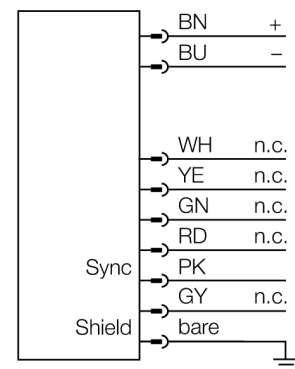

Messender Lichtvorhang

Sender

EA5E150Q

- Stecker M12x1, 8 polig
- Messfeldhöhe 150 mm
- Schutzart IP65
- Auflösung 5 mm
- Max. Reichweite 4 m
- 2 x EZA-MBK-11 Haltewinkel im Lieferumfang enthalten
- Betriebsspannung 12...30 VDC

Anschlussbild

Funktionsprinzip

Der messende Lichtvorhang EZ-Array ist ideal für Anwendungen wie Größen- und Profilerfassung von Produkten während des Betriebs, Kantenführung und Mittenführung, Durchgangkontrolle, Locherkennung, Teilezählung u.Ä. Der zweiteilige Lichtvorhang ermöglicht eine einfache Inbetriebnahme. Im Empfängergehäuse ist die gesamte Auswertelektronik integriert, die über 6 DIP-Schalter konfiguriert werden kann. Für spezielle Funktionen kann das System über den PC mittels der beigefügten Software eingestellt werden. Zur Synchronisation von Sender und Empfänger wird lediglich der Sync-Ausgang beider Elemente miteinander verbunden.

| | |
|---------------------------------|-----------------------------|
| Typenbezeichnung | EA5E150Q |
| Ident-Nr. | 3075423 |
| Funktion | Einweglichtschanke (Sender) |
| Lichtart | IR |
| Optische Auflösung | 5 mm |
| Reichweite | 400...4000 mm |
| Überwachungsfeldhöhe | 150 mm |
| Anzahl der Strahlen | 30 |
| Umgebungstemperatur | -40...+70 °C |
| Betriebsspannung | 12...30 VDC |
| Leerlaufstrom I ₀ | ≤ 400 mA |
| Bereitschaftsverzug | ≤ 2 s |
| Ausblendung möglich | Ja |
| Zulassungen | CE |
| Bauform | Quader, EZ-Array |
| Abmessungen | 45.2 mm x 36 mm x 227 mm |
| Gehäusewerkstoff | Metall, AL, eloxiert |
| Linse | Kunststoff, Acryl |
| Elektrischer Anschluss | Steckverbinder, M12 x 1 |
| Schutzart | IP65 |
| Betriebsspannungsanzeige | LED, rot |