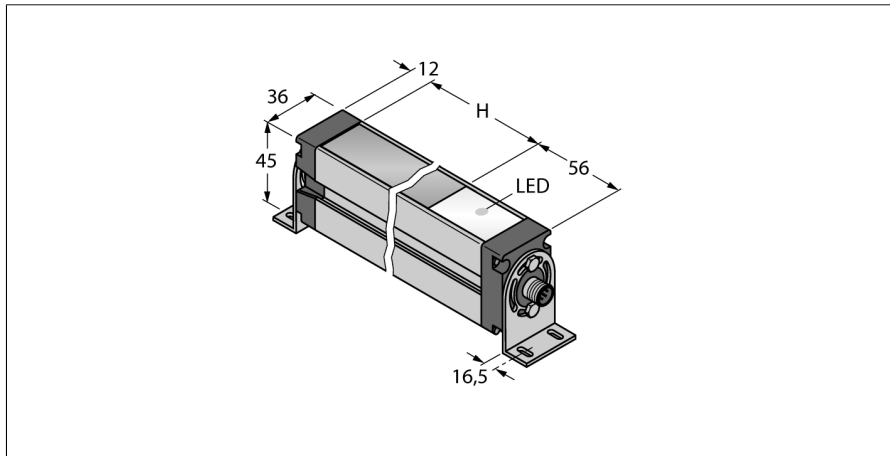

Messender Lichtvorhang

Sender

EA5E150Q

- Stecker M12x1, 8 polig
- Messfeldhöhe 150 mm
- Schutzart IP65
- Auflösung 5 mm
- Max. Reichweite 4 m
- 2 x EZA-MBK-11 Haltewinkel im Lieferumfang enthalten
- Betriebsspannung 12...30 VDC

Anschlussbild

Funktionsprinzip

Der messende Lichtvorhang EZ-Array ist ideal für Anwendungen wie Größen- und Profilerfassung von Produkten während des Betriebs, Kantenführung und Mittenführung, Durchgangkontrolle, Locherkennung, Teilezählung u.Ä. Der zweiteilige Lichtvorhang ermöglicht eine einfache Inbetriebnahme. Im Empfängergehäuse ist die gesamte Auswertelektronik integriert, die über 6 DIP-Schalter konfiguriert werden kann. Für spezielle Funktionen kann das System über den PC mittels der beigefügten Software eingestellt werden. Zur Synchronisation von Sender und Empfänger wird lediglich der Sync-Ausgang beider Elemente miteinander verbunden.

| | |
|---------------------------------|-----------------------------|
| Typenbezeichnung | EA5E150Q |
| Ident-Nr. | 3075423 |
| Funktion | Einweglichtschanke (Sender) |
| Lichtart | IR |
| Optische Auflösung | 5 mm |
| Reichweite | 400...4000 mm |
| Überwachungsfeldhöhe | 150 mm |
| Anzahl der Strahlen | 30 |
| Umgebungstemperatur | -40...+70 °C |
| Betriebsspannung | 12...30 VDC |
| Leerlaufstrom I ₀ | ≤ 400 mA |
| Bereitschaftsverzug | ≤ 2 s |
| Ausblendung möglich | Ja |
| Zulassungen | CE |
| Bauform | Quader, EZ-Array |
| Abmessungen | 45.2 mm x 36 mm x 227 mm |
| Gehäusewerkstoff | Metall, AL, eloxiert |
| Linse | Kunststoff, Acryl |
| Elektrischer Anschluss | Steckverbinder, M12 x 1 |
| Schutzart | IP65 |
| Betriebsspannungsanzeige | LED, rot |