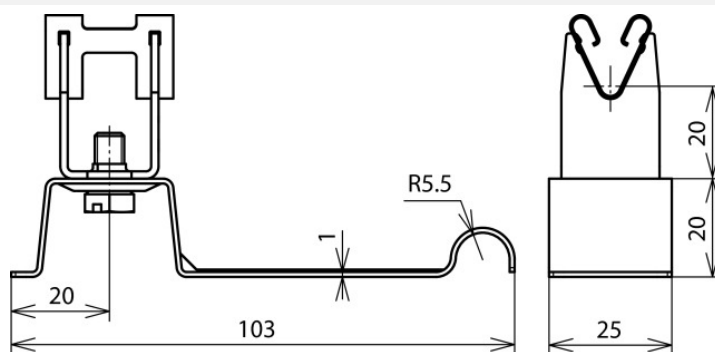

DLH DG 8 H20 L103 EH V2A (206 349)

Abbildung unverbindlich

Typ	DLH DG 8 H20 L103 EH V2A
Art.-Nr.	206 349
Werkstoff Dachleitungshalter	NIRO
Strebenlänge	103 mm
Bauhöhe Leitungshalter	20 mm
Werkstoff Leitungshalter	NIRO
Leitungshalter Aufnahme Rd	8 mm
Leitungshalter Modell	DEHNgrip
Innengewinde	M6
Art der Dacheindeckung	Pfannendach
Leitungsführung	lose
Befestigungsmöglichkeit	Bügel mit Wulst zum Einhängen am unteren Falz
Normenbezug	DIN EN 62561-4
Gewicht	48 g
Zolltarifnummer (Komb. Nomenklatur EU)	85389099
GTIN (EAN)	4013364047716
VPE	50 Stk.