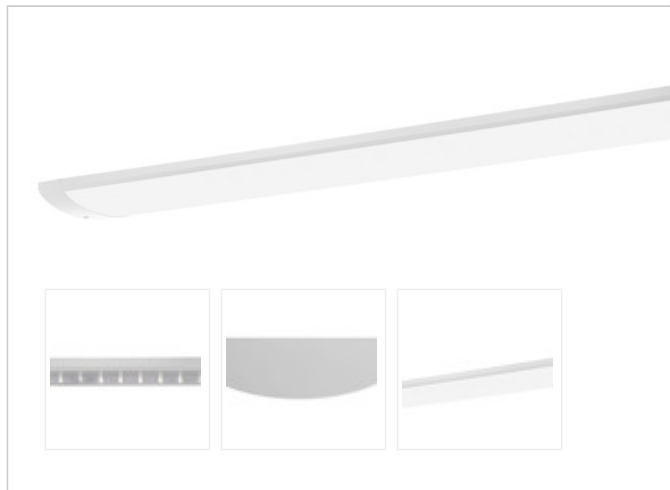

Artikel-Nr: 76636271

Anbauleuchten

Leuchte TROJA G2 SKII DALI 0705mm PCO 1x25W 110° 2200lm

Vandalismus geschützte LED Leuchte in SKII mit MID-Power LEDs, LED Einheit in der Abdeckung integriert und per PEC System (PRACHT EASY CONNECT) schnell zu montieren. Konverter in Leuchte integriert. Flaches, stabiles Aluminiumgehäuse mit integriertem decken-/wandseitigem Kabelführungskanal, schlagfeste Abdeckung aus opalisiertem Polycarbonat, eingefasst in Aluminium-Rahmenprofil und Endkappen aus Aluminium-Druckguss, weiß, pulverbeschichtet, mit Innensechskant- oder Sicherheits-Verschlusschrauben, umlaufende Silikondichtung, geeignet für Decken- und waagerechte Wandmontage, Eckmontage mit Zubehör möglich. Ein-Mann-Montage mit variablen Befestigungsabständen durch PRACHT-KLAMMER-SYSTEM, die Befestigungsklammern sind nach der Montage der Abdeckung vor unbefugtem Zugriff geschützt. Achtung: PRACHT MANUFAKTUR! Sie benötigen eine andere Lichtfarbe, Gehäusefarbe oder Durchgangsverdrahtung? Besondere Herausforderungen? Kein Problem. Wir bieten individuelle Lösungen für Ihre Anforderungen.

Gehäusefarbe	Weiss RAL 9010
--------------	----------------

Ausführung NaWaRoh möglich	nein
-------------------------------	------

Werkstoff des Gehäuses	Aluminium
------------------------	-----------

Werkstoff der Abdeckung	PC-OPAL
----------------------------	---------