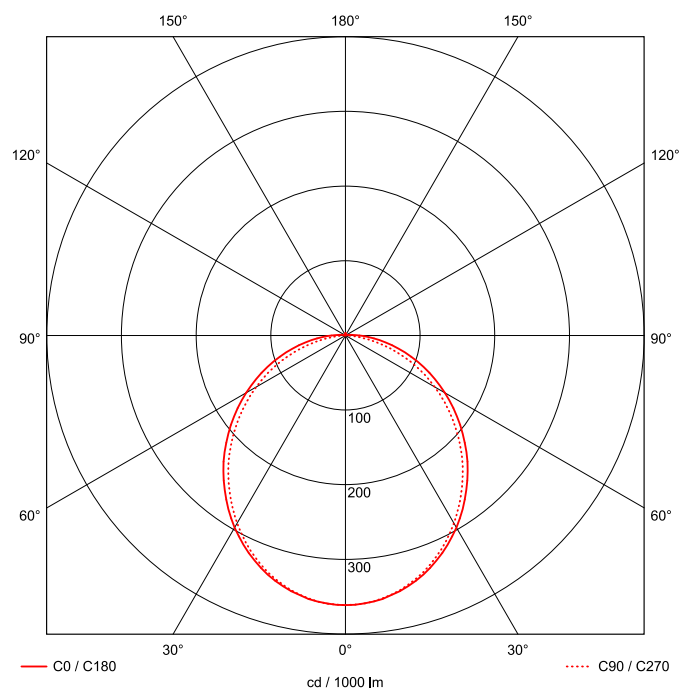

Artikel-Nr: 76636271

Anbauleuchten

Leuchte TROJA G2 SKII DALI 0705mm PCO 1x25W 110° 2200lm

Vandalismus geschützte LED Leuchte in SKII mit MID-Power LEDs, LED Einheit in der Abdeckung integriert und per PEC System (PRACHT EASY CONNECT) schnell zu montieren. Konverter in Leuchte integriert. Flaches, stabiles Aluminiumgehäuse mit integriertem decken-/wandseitigem Kabelführungskanal, schlagfeste Abdeckung aus opalisiertem Polycarbonat, eingefasst in Aluminium-Rahmenprofil und Endkappen aus Aluminium-Druckguss, weiß, pulverbeschichtet, mit Innensechskant- oder Sicherheits-Verschlusschrauben, umlaufende Silikondichtung, geeignet für Decken- und waagerechte Wandmontage, Eckmontage mit Zubehör möglich. Ein-Mann-Montage mit variablen Befestigungsabständen durch PRACHT-KLAMMER-SYSTEM, die Befestigungsklammern sind nach der Montage der Abdeckung vor unbefugtem Zugriff geschützt. Achtung: PRACHT MANUFAKTUR! Sie benötigen eine andere Lichtfarbe, Gehäusefarbe oder Durchgangsverdrahtung? Besondere Herausforderungen? Kein Problem. Wir bieten individuelle Lösungen für Ihre Anforderungen.

EAN 4018098313410 Energie-Effizienz-Klasse

Statistische
Warennummer 94054099

A++

LEUCHTMITTEL

Leuchtentyp	LED
Anzahl Leuchtmittel/LED-Reihen	1
Farbtemperatur K	4.000
Farbwiedergabeindex	>90
Anzahl LED	84
Farbtoleranz (initial MacAdam)	3