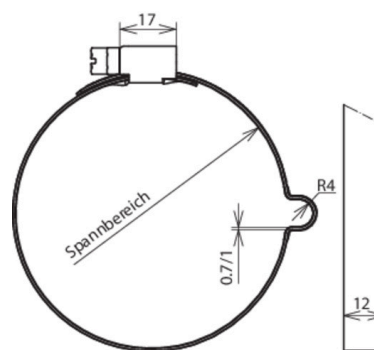

LH 8 SB80.100 SCG GALCU (200 077)

Abbildung unverbindlich

Typ	LH 8 SB80.100 SCG GALCU
Art.-Nr.	200 077
Spannbereich Ø Rohr	80-100 mm
Leitungshalter Aufnahme Rd	8 mm
Leitungsführung	fest
Werkstoff Leitungshalter	NIRO/ gal Cu
Schraube	Schneckenschraube SW7 mm
Werkstoff Spannkopf / Schraube	NIRO/ gal Cu
Befestigung	mit Schneckengewinde und Sicke
Gewicht	32 g
Zolltarifnummer (Komb. Nomenklatur EU)	85389099
GTIN (EAN)	4013364082335
VPE	50 Stk.