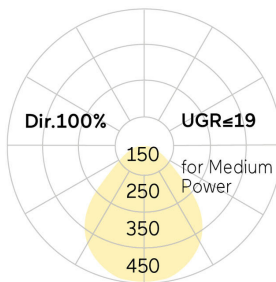

## Basic-A5

Anbauleuchte - Direktstrahlend

Artikelnummer: BA5ASL-830M-D400

Abbildungen ggf. nur ähnlich, dienen als Orientierung.

Basic-A5. LED. Anbauleuchte für Wand- oder Deckenmontage mit minimalistischem Rand. Beleuchtungskörper aus hochwertigem Aluminiumprofil. Oberfläche Radiant Silver. Lichtcharakteristik: Rein direktstrahlend. Farbtemperatur: 3000K (Warm White). Farbwiedergabeindex (Ra): >80. Microprismenoptik aus Spezialacrylglas zur Reduktion der Leuchtdichte in Office-Bereichen. UGR<=19. Dimmbar DALI. DxH (rund). D=

400mm. H=38mm. Medium-Power-Bestromung. 1374lm. 12W. 4,3kg. Binning initial <= MacAdam 3. IP40. Schutzklasse I. CE-, UKCA Kennzeichnung. ENEC. IK02. 220-240V. 50-60 Hz. RG0 (EN62471). Lichtstromrückgang von max. 0,3%/1.000 Betriebsstunden. Nennausfallrate von max. 0,2%/1.000 Betriebsstunden. L85B10 (tq 25°C) = 50.000h. 5 Jahre Garantie. Hersteller: Lightnet GmbH, nach ISO 9001:2015 und 50001:2018 zertifiziert.

## Basic-A5

Anbauleuchte - Direktstrahlend

Artikelnummer: BA5ASL-830M-D400

Kunde / Projekt: \_\_\_\_\_

Notiz: \_\_\_\_\_

Produktname	Basic-A5
Leuchtmittel	LED
Installationstyp	Anbauleuchte
Oberfläche	Radiant Silver
Lichtverteilung	Direktstrahlend
CCT	3000K
Farbwiedergabeindex (Ra)	Ra>80
Optisches System	Microprismenoptik
Steuerung	Dimmbar (DALI)
Länge L/ Ø D (mm)	D=400mm
Höhe H (mm)	H=38mm
Bestromung	Medium-Power
Leuchtenlichtstrom	1374lm
Anschlussleistung	12W
Schutzart	IP40
Prüfzeichen	ENEC
LED-Lebensdauer	L85B10 (tq 25°C) = 50.000h
UGR	UGR $\le 19$
Photometrischer Code	8 30 / 3 3 9
Photobiologische Klasse	RG0 (EN62471)
Indoor/Outdoor	Indoor: ta [ambient] max. 25°C
Gewicht (kg)	4,3kg