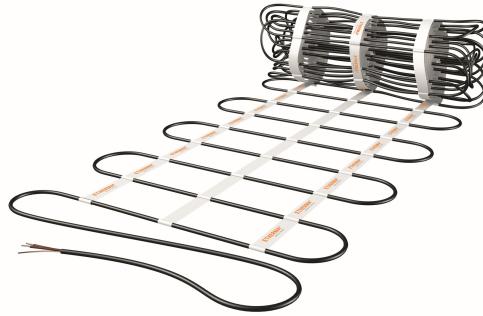

Produktbezeichnung	082-RGS5-105
Artikelnummer	40865
Hersteller	ETHERMA

Produktbeschreibung

Heizmatte Estricheinbau, 16.58m², 1.05x15.75m, 1328W, 230V

Die Fußbodenheizmatten RS werden je nach Tarifmodell des jeweiligen Energieversorgers als Direkt-, Teilspeicher- oder Speicherheizung verwendet. Die spezielle Verarbeitung ermöglicht eine zeitsparende und unkomplizierte Verlegung und die Matte liegt satt und planeben. Der Einbau erfolgt entweder in einem 2-lagigen erdfeuchten Estrich oder im Fließestrich. Das Schutzgeflecht des Heizleiters ermöglicht den unkomplizierten Einbau in nassen Räumen. Die hochwertige Dipolheizleitung hat standardmäßig eine Anschlussleitung von 3 m (3x1.5 mm²), kann gegen Aufpreis in der gewünschten Länge produziert werden. Temperaturbeständig bis 90°C, Schutzart: IP X7, Schutzmaßnahme: FI-Schutzschaltung 30 mA., Heizleiter nach VDE geprüft, min. Biegeradius: 5 d, CE konform, 230 V.

Technische Details

Anwendung	Fußboden-Direktheizung	Anschlussspannung	230 Volt
Mit Trägermatte	Nein	Anschlussleistung	1328 Watt 1328
Fixierung des Heizleiters	aufgeklebt	Leistung	80 Watt pro Quadratmeter
Geeignet für Feuchtraum	Ja	Heizleiterbelastung	12 Watt pro Meter
Geeignet als Freiflächenheizung	Nein	Anzahl der Kaltleiter	1
Geeignet als Dachflächenheizung	Nein	Länge der Kaltleiter	3000 Millimeter
Mit Regler	Nein	Fläche	16,5 Quadratmeter
Mit Raumthermostat	Nein	Länge	15750 Millimeter
Mit Bodentempersensur	Nein	Breite	1050 Millimeter
Selbstklebend	Nein	Stärke	6 Millimeter