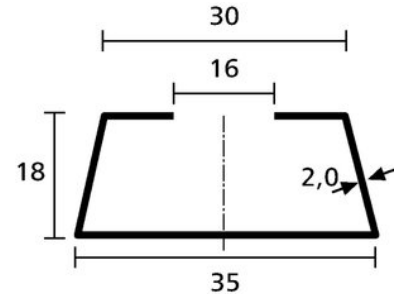

## Technische Daten

Tragschienen  
DELTA Tragschienen

21.11.2022

DELTA-6

Artikelnummer: 181-47131

Ausführung:	Tragschiene DIN EN 60715
Material:	Stahl (ST)
Farbe:	Bandverzinkt, Metall (BV)
Länge (L):	2 m
Breite (W):	35 mm
Höhe (H):	18 mm