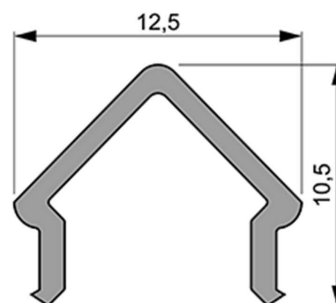

Artikel Nr.: 985505

Abdeckung E-01-08 passend für

Charakteristik

Material	Kunststoff
Farbe	
Optik	milchig 40% Transmission

Abmessungen und Gewicht

Länge	2000 mm
Breite	12,5 mm
Höhe	10,5 mm
Durchmesser	
Gewicht	66 g

Montage

Befestigungsmöglichkeiten

Artikel Nr.: 985505

Cover E-01-08 suitable for

Characteristics

Material	plastic
Color	
Optic	milky 40% Transmission

Dimensions & Weight

Length	2000 mm
Width	12,5 mm
Height	10,5 mm
Diameter	
Product Weight	66 g