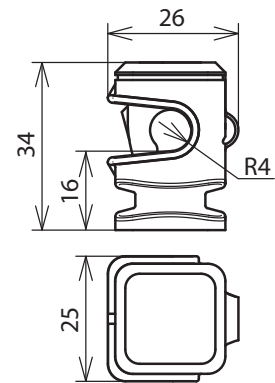

LH DS 8 H16 IGM6 GR (204 001)

Maßbild

<b>Typ</b>	<b>LH DS 8 H16 IGM6 GR</b>
<b>Art-Nr.</b>	<b>204 001</b>
Bauhöhe Leitungshalter	16 mm
Gewinde Leitungshalter	M6
Werkstoff Leitungshalter	<b>Kunststoff</b>
Farbe Leitungshalter	grau ●
Farbe RAL	ähnlich 7035
Leitungsführung	lose
Leitungshalter Aufnahme Rd	8 mm
Ausführung	robust, witterungsbeständig, UV-stabilisiert und halogenfrei

**Stammdaten**

Nettogewicht	8,3 g/st
Zolltarifnummer (Komb. Nomenklatur EU)	85389099
GTIN (EAN)	4013364018990
VPE	100 ST

Änderungen in Form und Technik, bei Maßen, Gewichten und Werkstoffen behalten wir uns im Sinne des Fortschrittes der Technik vor. Die Abbildungen sind unverbindlich.