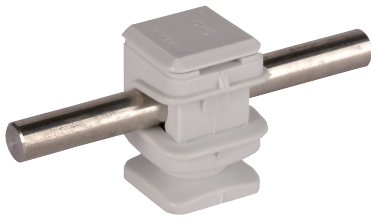

LH DS 8 H16 IGM6 GR (204 001)

Maßbild

<b>Typ</b>	<b>LH DS 8 H16 IGM6 GR</b>
<b>Art-Nr.</b>	<b>204 001</b>
Bauhöhe Leitungshalter	16 mm
Gewinde Leitungshalter	M6
Werkstoff Leitungshalter	<b>Kunststoff</b>
Farbe Leitungshalter	grau ●
Farbe RAL	ähnlich 7035
Leitungsführung	lose
Leitungshalter Aufnahme Rd	8 mm
Ausführung	robust, witterungsbeständig, UV-stabilisiert und halogenfrei