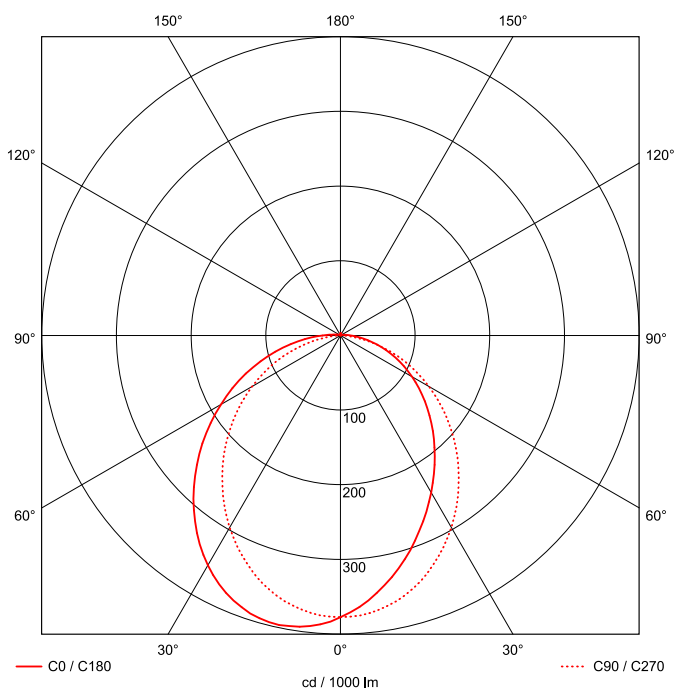

Artikel-Nr: 76636296

Anbauleuchten

Leuchte TROJA G2 SKII DALI 1261mm PCO 1x47W A100° 4400lm

Vandalismus geschützte LED Leuchte in SKII mit MID-Power LEDs, LED Einheit in der Abdeckung integriert und per PEC System (PRACHT EASY CONNECT) schnell zu montieren. Konverter in Leuchte integriert. Flaches, stabiles Aluminiumgehäuse mit integriertem decken-/wandseitigem Kabelführungskanal, schlagfeste Abdeckung aus opalisiertem Polycarbonat, eingefasst in Aluminium-Rahmenprofil und Endkappen aus Aluminium-Druckguss, weiß, pulverbeschichtet, mit Innensechskant- oder Sicherheits-Verschlusschrauben, umlaufende Silikondichtung, geeignet für Decken- und waagerechte Wandmontage, Eckmontage mit Zubehör möglich. Ein-Mann-Montage mit variablen Befestigungsabständen durch PRACHT-KLAMMER-SYSTEM, die Befestigungsklammern sind nach der Montage der Abdeckung vor unbefugtem Zugriff geschützt. Achtung: PRACHT MANUFAKTUR! Sie benötigen eine andere Lichtfarbe, Gehäusefarbe oder Durchgangsverdrahtung? Besondere Herausforderungen? Kein Problem. Wir bieten individuelle Lösungen für Ihre Anforderungen.

EAN 4018098313724 Energie-Effizienz-Klasse

Statistische
Warennummer 94054099

A++

LEUCHTMITTEL

Leuchtentyp	LED
Anzahl Leuchtmittel/LED-Reihen	1
Farbtemperatur K	4.000
Farbwiedergabeindex	>90
Anzahl LED	168
Farbtoleranz (initial MacAdam)	3

LEISTUNG

Effektiver Lichtstrom Im	4400
Systemleistung W	47
Lichtstrom Im/W	94
EnergieEffizienzklasse	A++

LICHTTECHNIK

Lichtlenkung	asymmetrisch
Ausstrahlwinkel in °	100
Optik	Lineare Linse
Blendbegrenzung UGR 4H 8H C0 C90	20.5/ 21