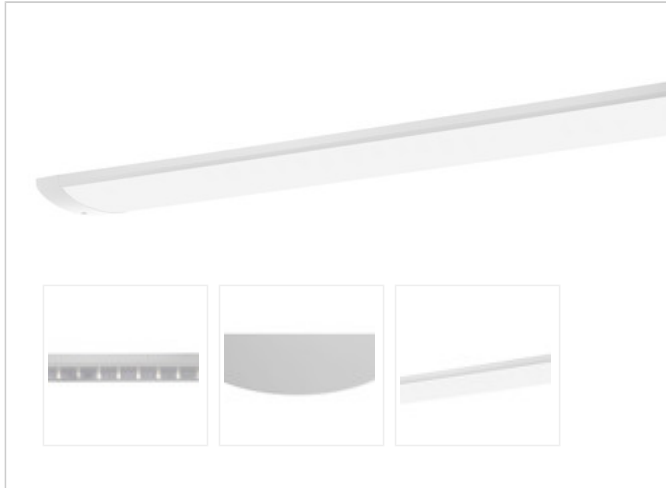

Artikel-Nr: 76636296

Anbauleuchten

Leuchte TROJA G2 SKII DALI 1261mm PCO 1x47W A100° 4400lm

Vandalismus geschützte LED Leuchte in SKII mit MID-Power LEDs, LED Einheit in der Abdeckung integriert und per PEC System (PRACHT EASY CONNECT) schnell zu montieren. Konverter in Leuchte integriert. Flaches, stabiles Aluminiumgehäuse mit integriertem decken-/wandseitigem Kabelführungskanal, schlagfeste Abdeckung aus opalisiertem Polycarbonat, eingefasst in Aluminium-Rahmenprofil und Endkappen aus Aluminium-Druckguss, weiß, pulverbeschichtet, mit Innensechskant- oder Sicherheits-Verschlusschrauben, umlaufende Silikondichtung, geeignet für Decken- und waagerechte Wandmontage, Eckmontage mit Zubehör möglich. Ein-Mann-Montage mit variablen Befestigungsabständen durch PRACHT-KLAMMER-SYSTEM, die Befestigungsklammern sind nach der Montage der Abdeckung vor unbefugtem Zugriff geschützt. Achtung: PRACHT MANUFAKTUR! Sie benötigen eine andere Lichtfarbe, Gehäusefarbe oder Durchgangsverdrahtung? Besondere Herausforderungen? Kein Problem. Wir bieten individuelle Lösungen für Ihre Anforderungen.

Gehäusefarbe	Weiss RAL 9010
--------------	----------------

Ausführung NaWaRoh möglich	nein
-------------------------------	------

Werkstoff des Gehäuses	Aluminium
------------------------	-----------

Werkstoff der Abdeckung	PC-OPAL
----------------------------	---------