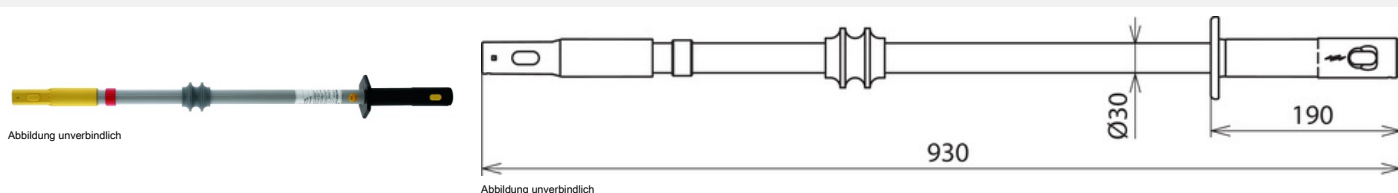

### ISN 36 STK 930SN7688 (766 362)

Isolierstange IS 36 STK. Mit Steckkupplung beidseitig zum Aufstecken von Verlängerungen, Arbeitsköpfen oder Adaptern. Einzelteil zum Isolierstangenset IS STK.

Typ	ISN 36 STK 930SN7688
Art.-Nr.	766 362
Nennspannung (U <sub>N</sub> )	1 ... 36 kV
Gesamtlänge (l <sub>G</sub> )	930 mm
Länge Handhabe (l <sub>H</sub> )	190 mm
Werkstoff	Glasfaserverstärktes Polyesterrohr
Durchmesser	30 mm
Verwendbar bei	
Gerätetyp	Isolierstange
Gewicht	635 g
Zolltarifnummer (Komb. Nomenklatur EU)	82055980
GTIN (EAN)	4013364230705
VPE	1 Stk.

Anderungen in Form und Technik, bei Maßen, Gewichten und Werkstoffen behalten wir uns im Sinne des Fortschrittes der Technik vor. Die Abbildungen sind unverbindlich.