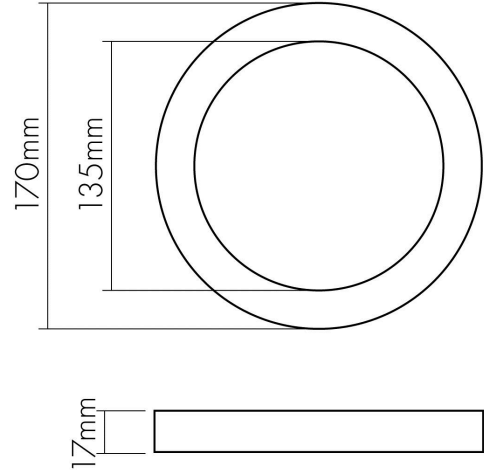

DATENBLATT

LED Multi Panel 170R IP44 weiß 12W SCCT nicht dim

LED Panel Aufbau zur schnellen, einfachen Montage

Artikelnummer	1601701047
GTIN	4044538074696

LICHTTECHNISCHE EIGENSCHAFTEN

Lichtkegel	freistrahlend/diffus
Gesamtlichtstrom bei 3000 K	960 lm
Gesamtlichtstrom bei 4000 K	1050 lm
Farbtemperatur 2	4000 K
Farbtemperatur 3	6000 K
Geeignet für Anzahl der Lichtquellen	1
Gesamtlichtstrom 2 bei 3000 K	710 lm
Gesamtlichtstrom 2 bei 4000 K	770 lm
Gesamtlichtstrom 3 bei 3000 K	520 lm
Gesamtlichtstrom 3 bei 4000 K	550 lm
Gesamtlichtstrom bei 6000 K	1040 lm
Gesamtlichtstrom 2 bei 6000 K	770 lm
Gesamtlichtstrom 3 bei 6000 K	570 lm
Farbtemperatur	3000 K
LED Effizienz [System]	87 lm/W
Ausstrahlwinkel	120°
Farbabstand [MacAdam]	6 SDCM
Farbwiedergabeindex Ra	82
Farbwiedergabeindex R9	0
Bildschirmarbeitsplatztauglich nach EN 12464-1	nein
Lichtverteiler	Diffusorlinse/-optik/-panel

Stand:
23.02.2024
01:00:00