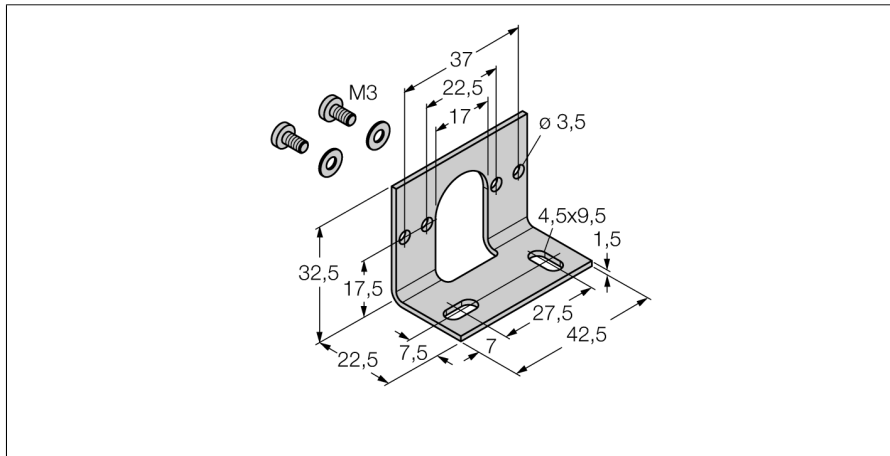

**Druckerfassung
Montagezubehör
PK-N-MZ-002**

Montagewinkel für PK-N mit Zubehör

Typenbezeichnung
Ident-Nr.

PK-N-MZ-002
6835026