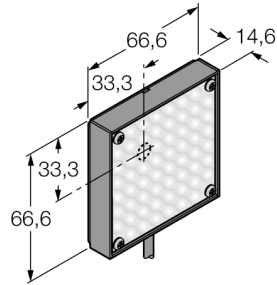

**Bildverarbeitung
Flächenleuchte
LEDRA62X62W**

- Ausleuchtung im Nahbereich
- Lichtintensität regelbar
- Schutzart: IP20
- Farbe: Rot
- Spannungsversorgung: 24 VDC
- Kabel, 2m

Anschlussbild

Typenbezeichnung	LEDRA62X62W
Ident-Nr.	3073808
Einsatzzweck	Bildverarbeitung
Funktion	Flächenleuchte
Bauform	Quader
Abmessungen	66.7 x 66.7 x 14.7 mm
Gehäusewerkstoff	Metall
Fensterwerkstoff	Kunststoff, klar
Elektrischer Anschluss	Kabel, Dreidraht
Leitungslänge	2 m
LED-Lebensdauer (L70)	10000 h
Schutzart	IP40
Umgebungstemperatur	0...+50 °C
Zulassungen	CE, cULus listed
Betriebsspannung	24...200 VDC
DC Bemessungsbetriebsstrom	≤ 200 mA
Lichtart	Rot
Wellenlänge	620...630nm

Funktionsprinzip

Flächenleuchten eignen sich hervorragend für eine gleichmäßige Ausleuchtung in einem konzentrierten Bereich.