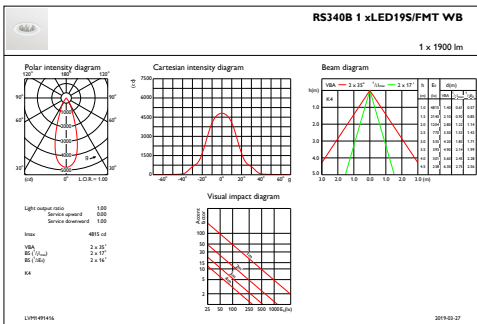

Photometrische Daten

IFAS1_RS340B1xLED19SFMTWB