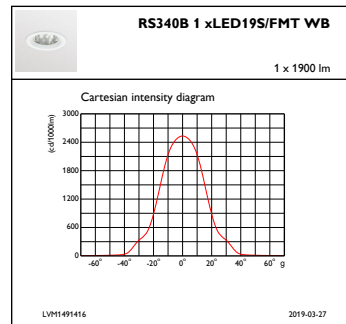

IFCC1_RS340B1xLED19SFMTWB