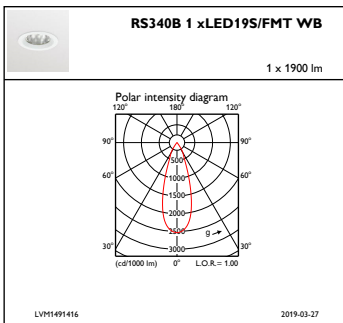

IFPC1_RS340B1xLED19SFMTWB