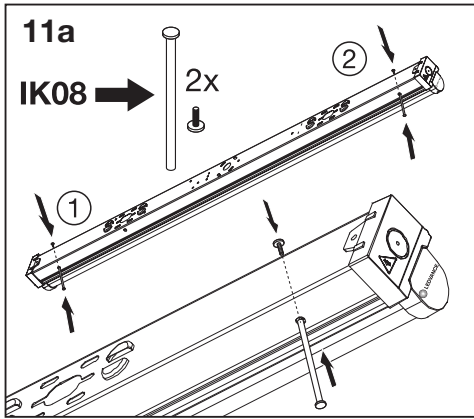

C10A	B16A	C16A
LN UO P 1200 27W CPS WT	n=20	n=27	n=33
LN UO P 1500 48W CPS WT	n=13	n=18	n=21

FR
Cet appareil et ses accessoires se recyclent

Points de collecte sur www.quefairedemesdechets.fr

C10449057
G11195759

24.04.24

LEDVANCE GmbH
Steinerne Furt 62
86167 Augsburg, Germany
www.ledvance.com

© LEDVANCE Ltd, Sterling House,
810 Mandarin Court, Warrington,
Cheshire, WA1 1GG, United Kingdom