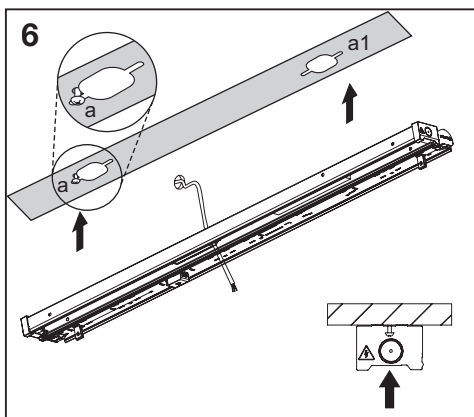

| | C10A | B16A | C16A |
|-------------------------|------|------|------|
| | | | |
| LN UO P 1200 27W CPS WT | n=20 | n=27 | n=33 |
| LN UO P 1500 48W CPS WT | n=13 | n=18 | n=21 |

FR
Cet appareil et ses accessoires se recyclent