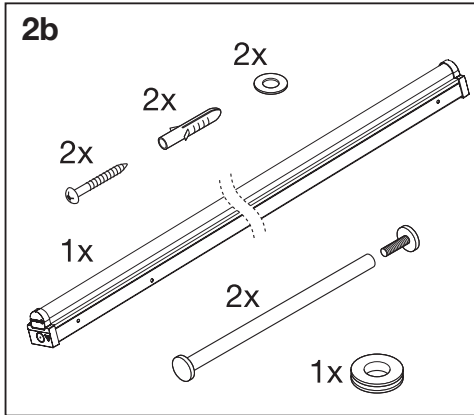

LINEAR ULTRA OUTPUT GEN2