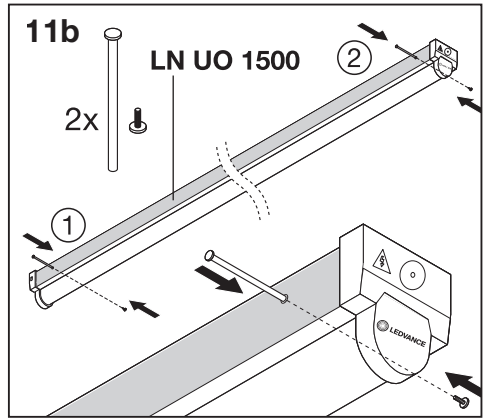

C10A	B16A	C16A
LN UO P 1200 27W CPS WT	n=20	n=27	n=33
LN UO P 1500 48W CPS WT	n=13	n=18	n=21

FR
Cet appareil et ses accessoires se recyclent

Points de collecte sur www.quefairedemesdechets.fr

C10449057
G11195759

24.04.24

LEDVANCE GmbH
Steinerne Furt 62
86167 Augsburg, Germany
www.ledvance.com

© LEDVANCE Ltd, Sterling House,
810 Mandarin Court, Warrington,
Cheshire, WA1 1GG, United Kingdom