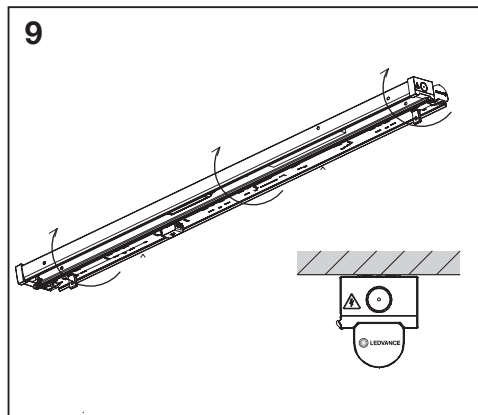

| | C10A | B16A | C16A |
|-------------------------|------|------|------|
| | | | |
| LN UO P 1200 27W CPS WT | n=20 | n=27 | n=33 |
| LN UO P 1500 48W CPS WT | n=13 | n=18 | n=21 |

FR
Cet appareil et ses accessoires se recyclent