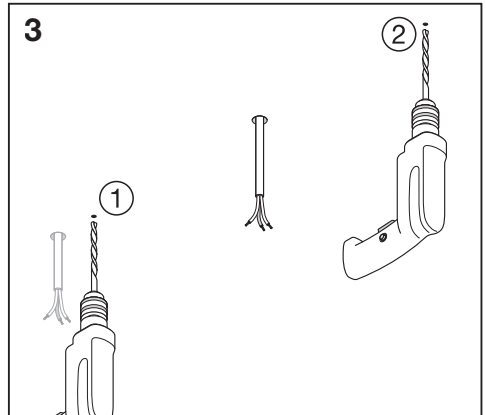

LINEAR ULTRA OUTPUT GEN2