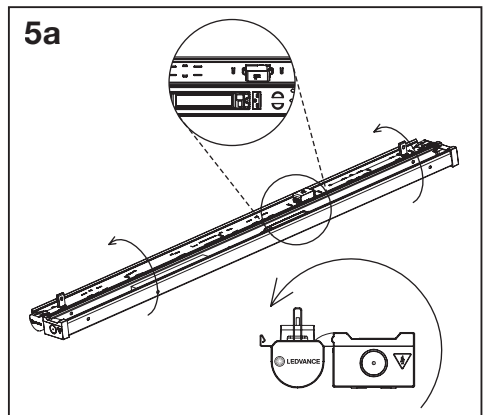

LINEAR ULTRA OUTPUT GEN2