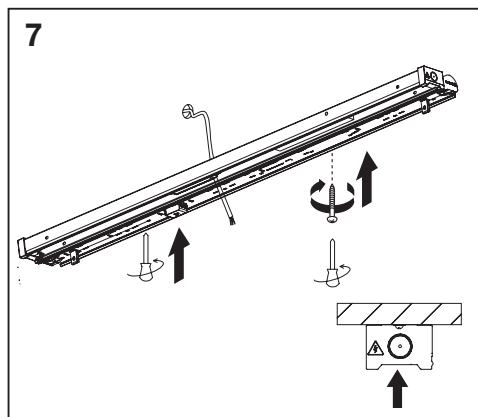

| | C10A | B16A | C16A |
|-------------------------|------|------|------|
| | | | |
| LN UO P 1200 27W CPS WT | n=20 | n=27 | n=33 |
| LN UO P 1500 48W CPS WT | n=13 | n=18 | n=21 |

FR
Cet appareil et ses accessoires se recyclent