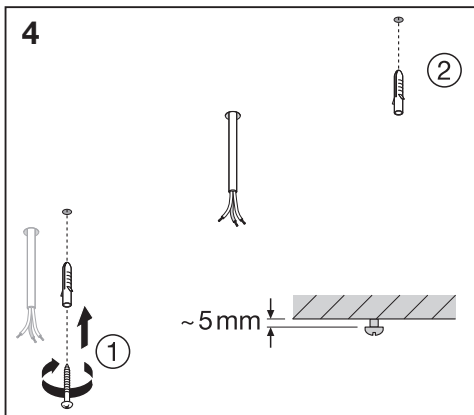

LINEAR ULTRA OUTPUT GEN2