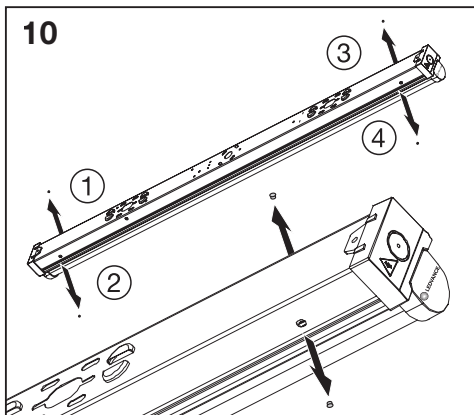

| | C10A | B16A | C16A |
|-------------------------|------|------|------|
| | | | |
| LN UO P 1200 27W CPS WT | n=20 | n=27 | n=33 |
| LN UO P 1500 48W CPS WT | n=13 | n=18 | n=21 |

FR
Cet appareil et ses accessoires se recyclent