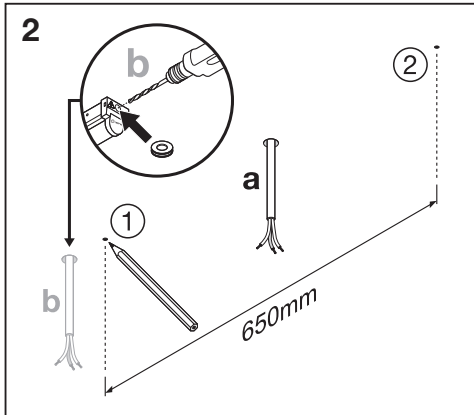

LINEAR ULTRA OUTPUT GEN2