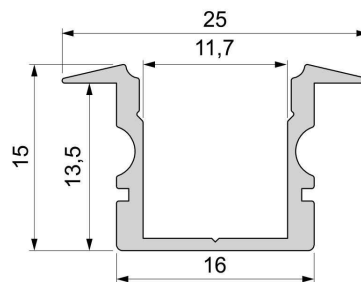

**Artikel Nr.: 975125**

T-Profil hoch ET-02-10 passend für 10 - 11,3 mm LED Stripes

**Charakteristik**

<b>Material</b>	Aluminium
<b>Farbe</b>	Weiß-matt
<b>Optik</b>	0,00

**Abmessungen und Gewicht**

<b>Länge</b>	2000,00
<b>Breite</b>	25,00
<b>Höhe</b>	15,00
<b>Durchmesser</b>	0,00
<b>Gewicht</b>	380 g

**Montage**

**Befestigungsmöglichkeiten**

- Halteklammern (optional erhältlich)
- Montagekleber
- Wärmebeständiges doppelseitiges Klebeband
- Schaumstoffklebeband für unebene Oberflächen
- Senkkopfschrauben
- Zentrier-Bohrhilfe: das Profil verfügt im Inneren über eine kleine Fuge

**Artikel Nr.: 975125**

T-profile high ET-02-10 suitable for 10 - 11,3 mm LED Stripes

**Characteristics**

<b>Material</b>	aluminum
<b>Color</b>	matt white
<b>Optic</b>	

**Dimensions & Weight**

<b>Length</b>	2000,00
<b>Width</b>	25,00
<b>Height</b>	15,00
<b>Diameter</b>	0,00
<b>Product Weight</b>	380 g