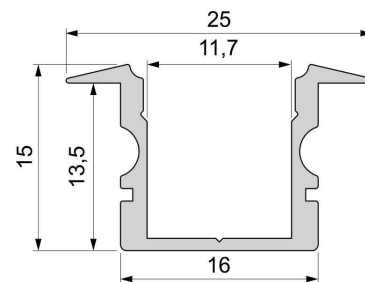

**Artikel Nr.: 975125**

T-Profil hoch ET-02-10 passend für 10 - 11,3 mm LED Stripes

**Charakteristik**

<b>Material</b>	Aluminium
<b>Farbe</b>	Weiß-matt
<b>Optik</b>	0,00

**Abmessungen und Gewicht**

<b>Länge</b>	2000,00
<b>Breite</b>	25,00
<b>Höhe</b>	15,00
<b>Durchmesser</b>	0,00
<b>Gewicht</b>	380 g

**Artikel Nr.: 975125**

T-profile high ET-02-10 suitable for 10 - 11,3 mm LED Stripes

**Characteristics**

<b>Material</b>	aluminum
<b>Color</b>	matt white
<b>Optic</b>	

**Dimensions & Weight**

<b>Length</b>	2000,00
<b>Width</b>	25,00
<b>Height</b>	15,00
<b>Diameter</b>	0,00
<b>Product Weight</b>	380 g