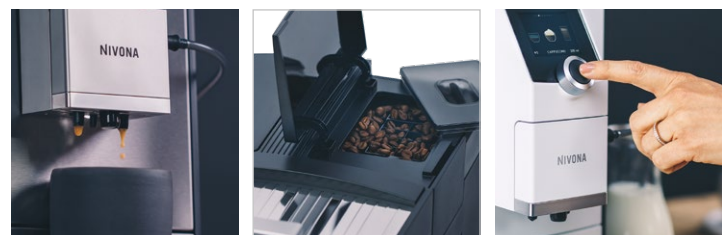

TECHNIK

TFT Farbdisplay
Bluetooth für Verbindung mit NIVONA App
Hochwertiges Kegelmahlwerk aus gehärtetem Stahl
15 bar Pumpendruck
1455 Watt / Max. Leistungsaufnahme
ECO-Modus

Cappuccino so
köstlich,
man will ihn drücken.

- Cappuccino und Latte Macchiato auf Knopfdruck
- Cappuccino wie vom Barista mit Aroma-Technologie (Cappuccino-Connaisseur)
- Lieblingskaffee einfach live einspeichern
- Komfortable Reinigung des Milchsystems