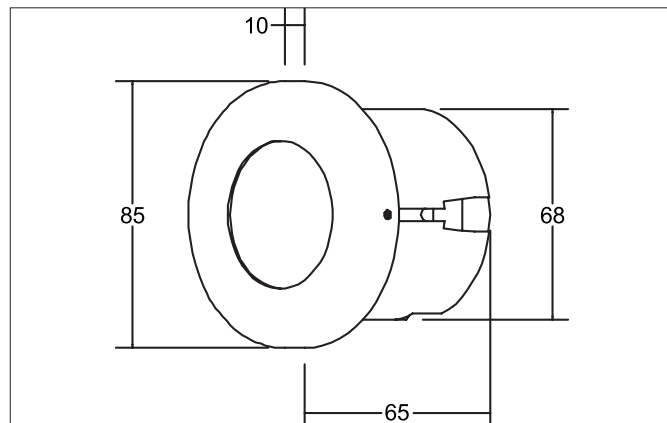

TEDO-R LED-Wandeinbauleuchterset, schaltbar

Artikel-Nr. 10141203

Licht.
Für Generationen.

Ausschreibungstext

Runde LED-Wandeinbauleuchterset, schaltbar, Deckenausschnitt \varnothing 68 mm, Einbautiefe 65 mm, Außendurchmesser 85 mm, Gewicht 0,231 kg, mit rotationssymmetrisch tief-breit-strahlender Lichtstärkeverteilung. Optimale Lichtverteilung durch eine opale Kunststoff- Abdeckung. Bemessungslichtstrom 40 lm, Bemessungsleistung 1 x 1,2 W, Leuchten-Lichtausbeute 33 lm/W, Lichtfarbe warmweiß, ähnlichste Farbtemperatur (CCT) 3.000 K, allgemeiner Farbwiedergabeindex CRI > 80, Gehäusewerkstoff: Edelstahl, Farbe: edelstahl, zulässige Umgebungstemperatur (ta): -20 °C - +25 °C, Schutzklasse (EN 61140): I, Schutzart (DIN EN 60529): IP20. Mit elektronischem Betriebsgerät, schaltbar.

Artikeldaten	
Artikel-Nr.	10141203
GTIN	4250047767664
Serienname	TEDO-R
Kurzbeschreibung	LED-Wandeinbauleuchterset, schaltbar
Material	Edelstahl
Farbe	edelstahl
Ausführung der Oberfläche	matt
Form	rund
Außendurchmesser	85 mm
Einbaudurchmesser	68 mm
Einbautiefe	65 mm
Aufbauhöhe	10 mm
Nettogewicht	0,231 kg