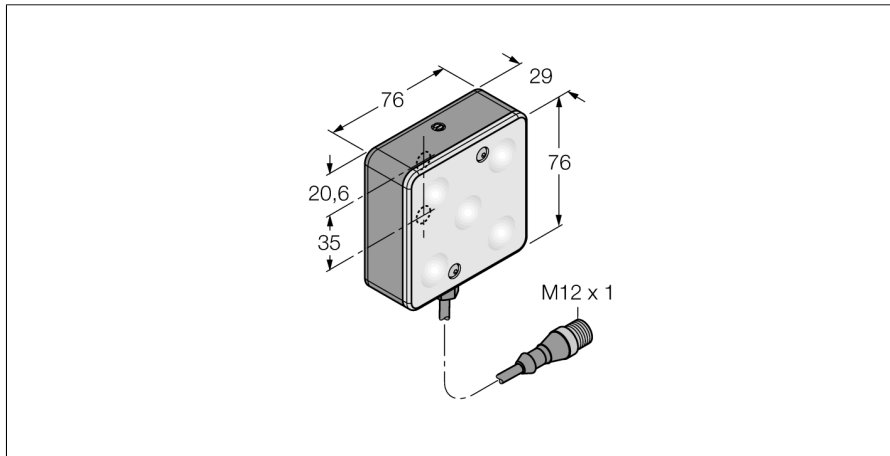

**Bildverarbeitung  
Flächenleuchte  
LEDRA70XD5-XQ**

- Hochintensive Flächenleuchte
- Schutzklasse: IP50
- Farbe: Rot
- Spannungsversorgung: 24 VDC
- Pigtail M12x1, 0,15m

**Anschlussbild**

	BN (1)	+
	BU (3)	-
	WH (2) strobe (+)	
	BK (4) strobe (-)	
	GY (5) active high/ active low	

<b>Typenbezeichnung</b>	LEDRA70XD5-XQ
Ident-Nr.	3015724
<b>Einsatzzweck</b>	Bildverarbeitung
Funktion	Flächenleuchte
Bauform	Quader
Abmessungen	66.7 x 66.7 x 14.7 mm
Gehäusewerkstoff	Metall
Fensterwerkstoff	Kunststoff, diffus
Elektrischer Anschluss	Kabel mit Steckverbinder, M12 x 1, Fünfdraht
Leitungslänge	0.15 m
LED-Lebensdauer (L70)	50000 h
Schutzart	IP50
Umgebungstemperatur	0...+50 °C
Zulassungen	CE, cULus listed
<b>Betriebsspannung</b>	24 VDC
DC Bemessungsbetriebsstrom	≤ 350 mA
<b>Lichtart</b>	Rot
Wellenlänge	620...630nm