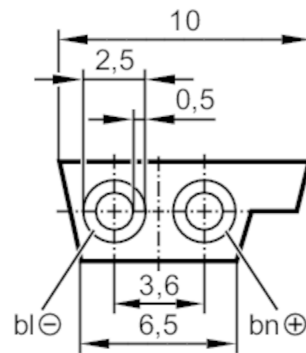

E74220

AS-Interface Flachkabel

Flat cable 100 meter TPE red

Elektrische Daten

Betriebsspannung [V] Spitzenspannung 300 V

Ausgänge

Elektrische Ausführung AS-i

Umgebungsbedingungen

Umgebungstemperatur [°C] -40...105

Umgebungstemperatur bewegt [°C] -30...105

Schutzart IP 67

Mechanische Daten

Gewicht [g] 6960

Bemerkungen

Bemerkungen 100 m Lieferform Ring

Verpackungseinheit 100 m

Elektrischer Anschluss

Kabel: 100 m, TPE, rot; 2 x 1,5 mm²