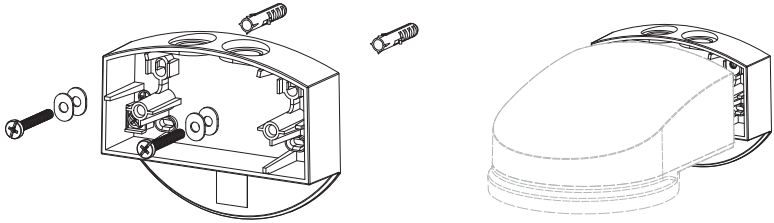

Code	93192 / 93711 / 93712 / 93713	93192 / 93711 / 93712 / 93713	93192 / 93711 / 93712 / 93713	93192 / 93711 / 93712 / 93713
	DE Montage-Anleitung	UK Mounting instructions	FR Instructions de montage	NL Montage instructies

Anwendungsfälle	Use Cases	Cas d'application	Gebruiksgevallen
-----------------	-----------	-------------------	------------------

93192	Aufputzsocket für Wandhalterung - weiß	Socket for wall holder - white	Socle pour bras mural - blanc	Opbouwsokkel voor wandhouder - wit
93711	Aufputzsocket für Wandhalterung - anthrazit	Socket for wall holder - anthracite	Socle pour bras mural - anthracite	Opbouwsokkel voor wandhouder - antraciet
93712	Aufputzsocket für Wandhalterung - verkehrsweiß	Socket for wall holder - traffic white	Socle pour bras mural - blanc signalisation	Opbouwsokkel voor wandhouder - verkeerswit
93713	Aufputzsocket für Wandhalterung - schwarz	Socket for wall holder - black	Socle pour bras mural - noir	Opbouwsokkel voor wandhouder - zwart

103 x 80 x 26 mm	Abmessungen	Dimensions	Dimensions	Afmetingen
------------------	-------------	------------	------------	------------

	Polycarbonat, UV-beständig	Polycarbonate, UV-resistant	Polycarbonate, UV-résistant	Polycarbonaat, UV-bestendig
--	----------------------------	-----------------------------	-----------------------------	-----------------------------