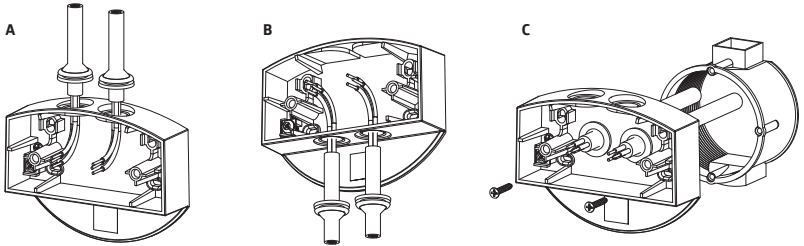

Code	93192 / 93711 / 93712 / 93713	93192 / 93711 / 93712 / 93713	93192 / 93711 / 93712 / 93713	93192 / 93711 / 93712 / 93713
	DE Montage-Anleitung	UK Mounting instructions	FR Instructions de montage	NL Montage instructies

Anwendungsfälle	Use Cases	Cas d'application	Gebruiksgevallen
-----------------	-----------	-------------------	------------------

93192	Aufputzsocket für Wandhalterung - weiß	Socket for wall holder - white	Socle pour bras mural - blanc	Opbouwsokkel voor wandhouder - wit
93711	Aufputzsocket für Wandhalterung - anthrazit	Socket for wall holder - anthracite	Socle pour bras mural - anthracite	Opbouwsokkel voor wandhouder - antraciet
93712	Aufputzsocket für Wandhalterung - verkehrsweiß	Socket for wall holder - traffic white	Socle pour bras mural - blanc signalisation	Opbouwsokkel voor wandhouder - verkeerswit
93713	Aufputzsocket für Wandhalterung - schwarz	Socket for wall holder - black	Socle pour bras mural - noir	Opbouwsokkel voor wandhouder - zwart

103 x 80 x 26 mm	Abmessungen	Dimensions	Dimensions	Afmetingen
------------------	-------------	------------	------------	------------

	Polycarbonat, UV-beständig	Polycarbonate, UV-resistant	Polycarbonate, UV-résistant	Polycarbonaat, UV-bestendig
--	----------------------------	-----------------------------	-----------------------------	-----------------------------