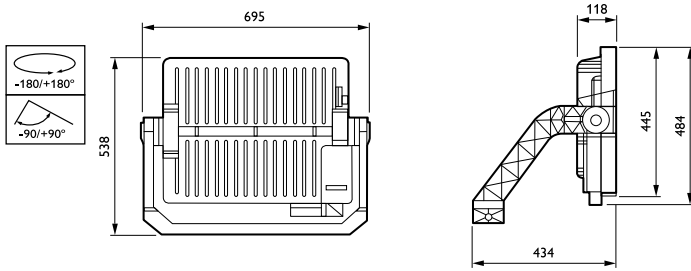

ArenaVision LED Gen 3.5

Abmessungsskizzen

ArenaVision LED gen3.5 BVP418/BVP428