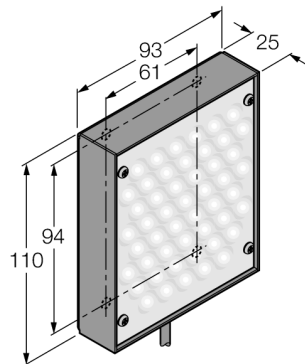

**Bildverarbeitung
Flächenleuchte
LEDBA80X80W**

- Ausleuchtung im Nahbereich
- Lichtintensität regelbar
- Schutzart: IP20
- Farbe: Blau
- Spannungsversorgung: 24 VDC
- Kabel, 2m

Anschlussbild

Typenbezeichnung	LEDBA80X80W
Ident-Nr.	3071888
Einsatzzweck	Bildverarbeitung
Funktion	Flächenleuchte
Bauform	Quader
Abmessungen	110.4 x 92.6 x 27.6 mm
Gehäusewerkstoff	Metall
Fensterwerkstoff	Kunststoff, klar
Elektrischer Anschluss	Kabel, Dreidraht
Leitungslänge	2 m
LED-Lebensdauer (L70)	10000 h
Schutzart	IP40
Umgebungstemperatur	0...+50 °C
Zulassungen	CE, cULus listed
Betriebsspannung	24...250 VDC
DC Bemessungsbetriebsstrom	≤ 250 mA
Lichtart	Blau
Wellenlänge	465...485nm