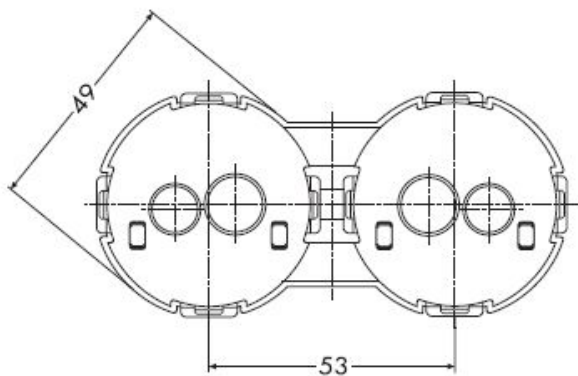

Compacta Isolierdose 2fach Einbau**PRODUKT DATENBLATT**

Mit Abschirmung	Nein
Halogenfrei	Ja
Montageart	Hohlwand
Form	oval
Bauform	Gerätedose
Ausführung	Doppel
Befestigung der Geräte	schrauben
Werkstoff	Kunststoff
Oberfläche	unbehandelt
Farbe	grau
Schutzart (IP)	IP20

Compacta Isolierdose 2fach Einbau

Isolierdose für COMPACTA-Geräte,
schwer entflammbar nach VDE 0606
2fach

Bestellnummer	Artikelnummer	EAN
00609911	D 702 DO	4010105609912

PEHA Elektro GmbH & Co. KG
a Honeywell Company
Gartenstraße 49
58511 Lüdenscheid
Deutschland