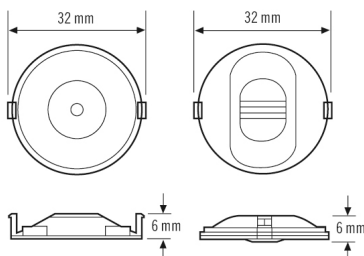

### Technische Daten

#### GEHÄUSE

Abmessungen	Höhe/Tiefe 6 mm, Ø 32 mm
Gewicht	4 g
Werkstoff	UV-stabilisiertes Polycarbonat
Farbe	transparent

### Maßzeichnung