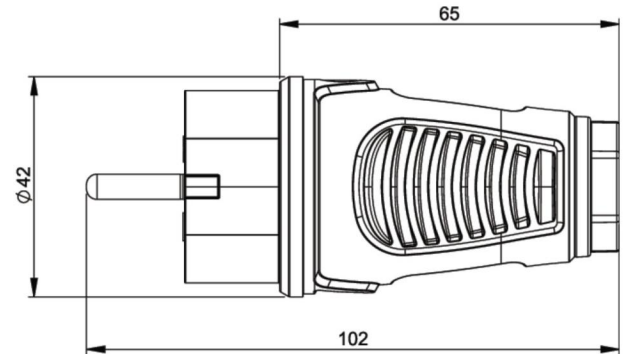

Artikel-Nr.	0522-gs
Bezeichnung	Taurus2 Vollgummi-Stecker 2SL IP54 (hellgrau/schwarz)
Langbeschreibung	Schutzkontaktstecker Serie TAURUS2 - Vollgummi Farbe (Haube/Ring): hellgrau/schwarz Material (Haube/Kontaktträger): TPE/TPE Schutzkontaktsystem: zweifaches Erdungssystem 16A / 250V AC / 3p (2P+E), Schutzart: IP54
GTIN (EAN)	9003399472145
Ursprungsland	AT
Zolltarifnummer	85366990
Nettogewicht	0,070 kg
Verpackungsmenge	30
Mindestbestellmenge	500

ETIM 9.0	EC000242
Ausführung	Hybridstecker CEE 7/7 (Typ E/F)
Schutzkontakt	Erdungsclips
Werkstoff	Vollgummi
Werkstoffgüte	Thermoplast
Schutzart (IP)	IP54
Steckrichtung	gerade
Anschlussstechnik	Schraubklemme
Farbe	grau
Polzahl	3
Nennspannung	250 V
Nennstrom	16 A
Für erschwerte Bedingungen (nach VDE)	Ja

K (Kabel Ø)	6-13 mm
Leitung flexibel	0,75-2,5 mm ²
Kontaktschrauben	80 Ncm
Zugentlastung	110 Ncm
Abmantelungslänge	30 mm
Abisolierlänge	7 mm

<https://www.pcelectric.at/shop/de/?func=detail&artnr=0522-gs>