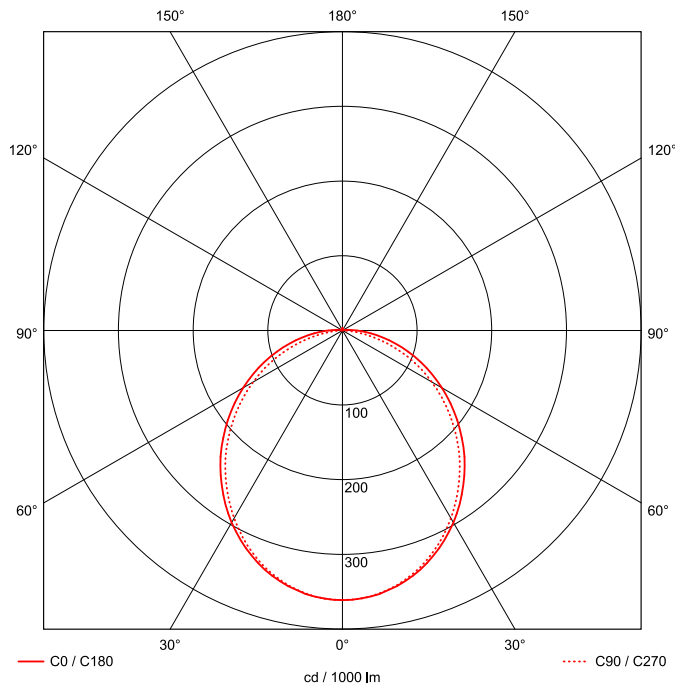

Artikel-Nr: 76331271

Anbauleuchten

Leuchte TROJA G2 DALI 0705mm PCO 1x21W 110° 2200lm

Vandalismus geschützte LED Leuchte mit MID-Power LEDs, LED Einheit in der Abdeckung integriert und per PEC System (PRACHT EASY CONNECT) schnell zu montieren. Konverter in Leuchte integriert. Flaches, stabiles Aluminiumgehäuse mit integriertem decken-/wandseitigem Kabelführungskanal, schlagfeste Abdeckung aus opalisiertem Polycarbonat, eingefasst in Aluminium-Rahmenprofil und Endkappen aus Aluminium-Druckguss, weiß, pulverbeschichtet, mit Innensechskant- oder Sicherheits-Verschlusschrauben, umlaufende Silikondichtung, geeignet für Decken- und waagerechte Wandmontage, Eckmontage mit Zubehör möglich. Ein-Mann-Montage mit variablen Befestigungsabständen durch PRACHT-KLAMMER-SYSTEM, die Befestigungsklammern sind nach der Montage der Abdeckung vor unbefugtem Zugriff geschützt. Achtung: PRACHT MANUFAKTUR! Sie benötigen eine andere Lichtfarbe, Gehäusefarbe oder Durchgangsverdrahtung? Besondere Herausforderungen? Kein Problem. Wir bieten individuelle Lösungen für Ihre Anforderungen.

EAN 4018098314271 Energie-Effizienz-Klasse

Statistische
Warennummer 94054099

A++

LEUCHTMITTEL

Leuchtentyp	LED
Anzahl Leuchtmittel/LED-Reihen	1
Farbtemperatur K	4.000
Farbwiedergabeindex	>80
Anzahl LED	96
Farbtoleranz (initial MacAdam)	3

MAßE UND GEWICHTE

Länge in mm	705
Breite in mm	260
Höhe in mm	72
Außendurchmesser in mm	-
Nettogewicht in kg	4

VERPACKUNG

Länge m VPE	1.05
Breite m VPE	0.26
Höhe m VPE	0.075
Bruttogewicht kg VPE	4.5

MONTAGE UND WARTUNG