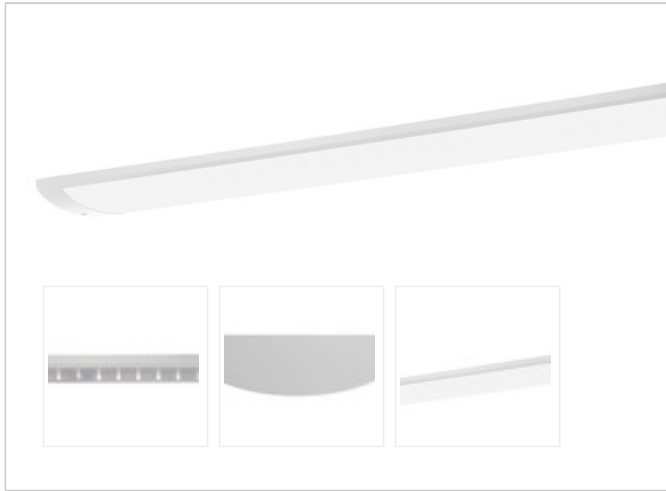

Artikel-Nr: 76331271

Anbauleuchten

Leuchte TROJA G2 DALI 0705mm PCO 1x21W 110° 2200lm

Vandalismus geschützte LED Leuchte mit MID-Power LEDs, LED Einheit in der Abdeckung integriert und per PEC System (PRACHT EASY CONNECT) schnell zu montieren. Konverter in Leuchte integriert. Flaches, stabiles Aluminiumgehäuse mit integriertem decken-/wandseitigem Kabelführungskanal, schlagfeste Abdeckung aus opalisiertem Polycarbonat, eingefasst in Aluminium-Rahmenprofil und Endkappen aus Aluminium-Druckguss, weiß, pulverbeschichtet, mit Innensechskant- oder Sicherheits-Verschlusschrauben, umlaufende Silikondichtung, geeignet für Decken- und waagerechte Wandmontage, Eckmontage mit Zubehör möglich. Ein-Mann-Montage mit variablen Befestigungsabständen durch PRACHT-KLAMMER-SYSTEM, die Befestigungsklammern sind nach der Montage der Abdeckung vor unbefugtem Zugriff geschützt. Achtung: PRACHT MANUFAKTUR! Sie benötigen eine andere Lichtfarbe, Gehäusefarbe oder Durchgangsverdrahtung? Besondere Herausforderungen? Kein Problem. Wir bieten individuelle Lösungen für Ihre Anforderungen.