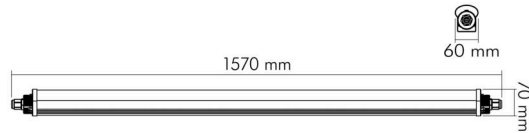

DATENBLATT

LED FR-Leuchte 1,5m 50W SCCT 120° multi power IP65

LED Feuchtraumleuchte

Artikelnummer	1621501047
GTIN	4044538074887

□

Salzwasserbeständig	ja

LICHTTECHNISCHE EIGENSCHAFTEN

LED Effizienz [System]	120 lm/W
Lichtkegel	extrem breitstrahlend >80°
Farbtemperatur 2	5700 K
Farbtemperatur	4000 K
Gesamtlichtstrom	6000 lm
Gesamtlichtstrom 2	3600 lm
Ausstrahlwinkel	120°
Farbabstand [McAdam]	3 SDCM
Farbwiedergabeindex Ra	80
Farbwiedergabeindex R9	15
Farbwertanteil [x]	0,38
Farbwertanteil [y]	0,38
Lichtverteiler	ohne
L80B10 - Lebensdauer bei 25 °C	50000 h
L70B50 - Lebensdauer bei 25°C	60000 h
Flimmern [Pst LM]	0,005
Verwendete Beleuchtungstechnologie	LED
Blendschutzschild	nein
Gesamtlichtstrom einstellbar	Stufen

Eine Haftung für die von uns gelieferte Ware ist jedoch bei Vorliegen von natürlicher Abnutzung, Verschleiß sowie Verbrauch, insbesondere bei Betriebsmitteln LEDs etc. grundsätzlich ausgeschlossen und zwar auch dann, wenn diese bei Lieferung bereits mit der Ware verbunden sind. Angaben zur durchschnittlichen Lebensdauer und Lichtfarben dienen nur der Orientierung, sind unverbindlich und stellen keine Beschaffenheitsvereinbarung dar. Technische und gestalterische Änderungen im Zuge stetiger Produktentwicklungen vorbehalten. nobile AG – Wächtersbacher Str. 78 - 60386 Frankfurt/M. Germany - www.nobile.de

Stand:
26.06.2023
16:55:00