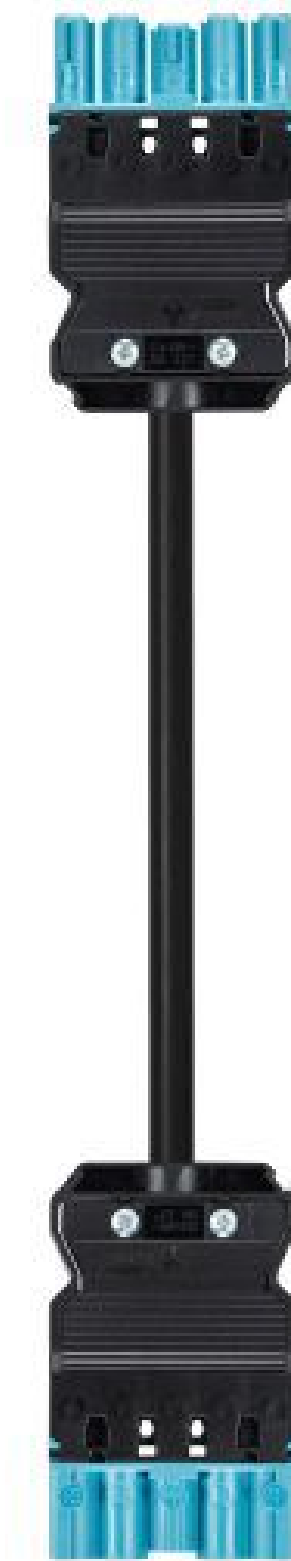

## Produktdatenblatt

Art. Nr. 92.257.6060.9

## Konfektionierte Leitung GST18i5KSBS 15H 60PB02

GST18i5 Verbindungsleitung Buchse - Stecker, Länge 6,0 m,  
5-polig, Kodierung Netz 250 V + nicht SELV, 16 A, Kodierfarbe  
pastellblau, Zugentlastungsfarbe schwarz, Leitungsfarbe schwarz,  
Leiterquerschnitt 1,5 mm<sup>2</sup>, Kabeltyp H05Z1Z1-F, Brandklasse: Eca

Art. Nr.

92.257.6060.9

EAN	4015573693760
Bestelleinheit	8 Stück

**Zulassungen**

**Technische Daten**
**Allgemein**

Bemessungsstrom	16 A
Bemessungsspannung	250 V / 400 V
Bemessungsstoßspannung	4 kV
Verschmutzungsgrad	2
Mechanische Codierung Code	Code 2
Verriegelbar	selbstverriegelnd (mit Werkzeug lösbar)
Codierfarbe / Kontakteinsatz	pastellblau
Polkennzeichnung	L, N, PE, D2, D1
Gehäusefarbe mit Zugentlastung	schwarz

**Ausführung**

Leiter-Nennquerschnitt	1,5 mm <sup>2</sup>
Schutzart (IP)	IP20
Typ der Leitung	H05Z1Z1-F
Farbe der Leitung	schwarz
Kabeldurchmesser max.	10,1 mm
Leitungsart	Buchse - Stecker
Art der konfektionierten Leitung	Verbindungsleitung
Ausführung Seite 1	GST18i5 Buchse
Ausführung Seite 2	GST18i5 Stecker