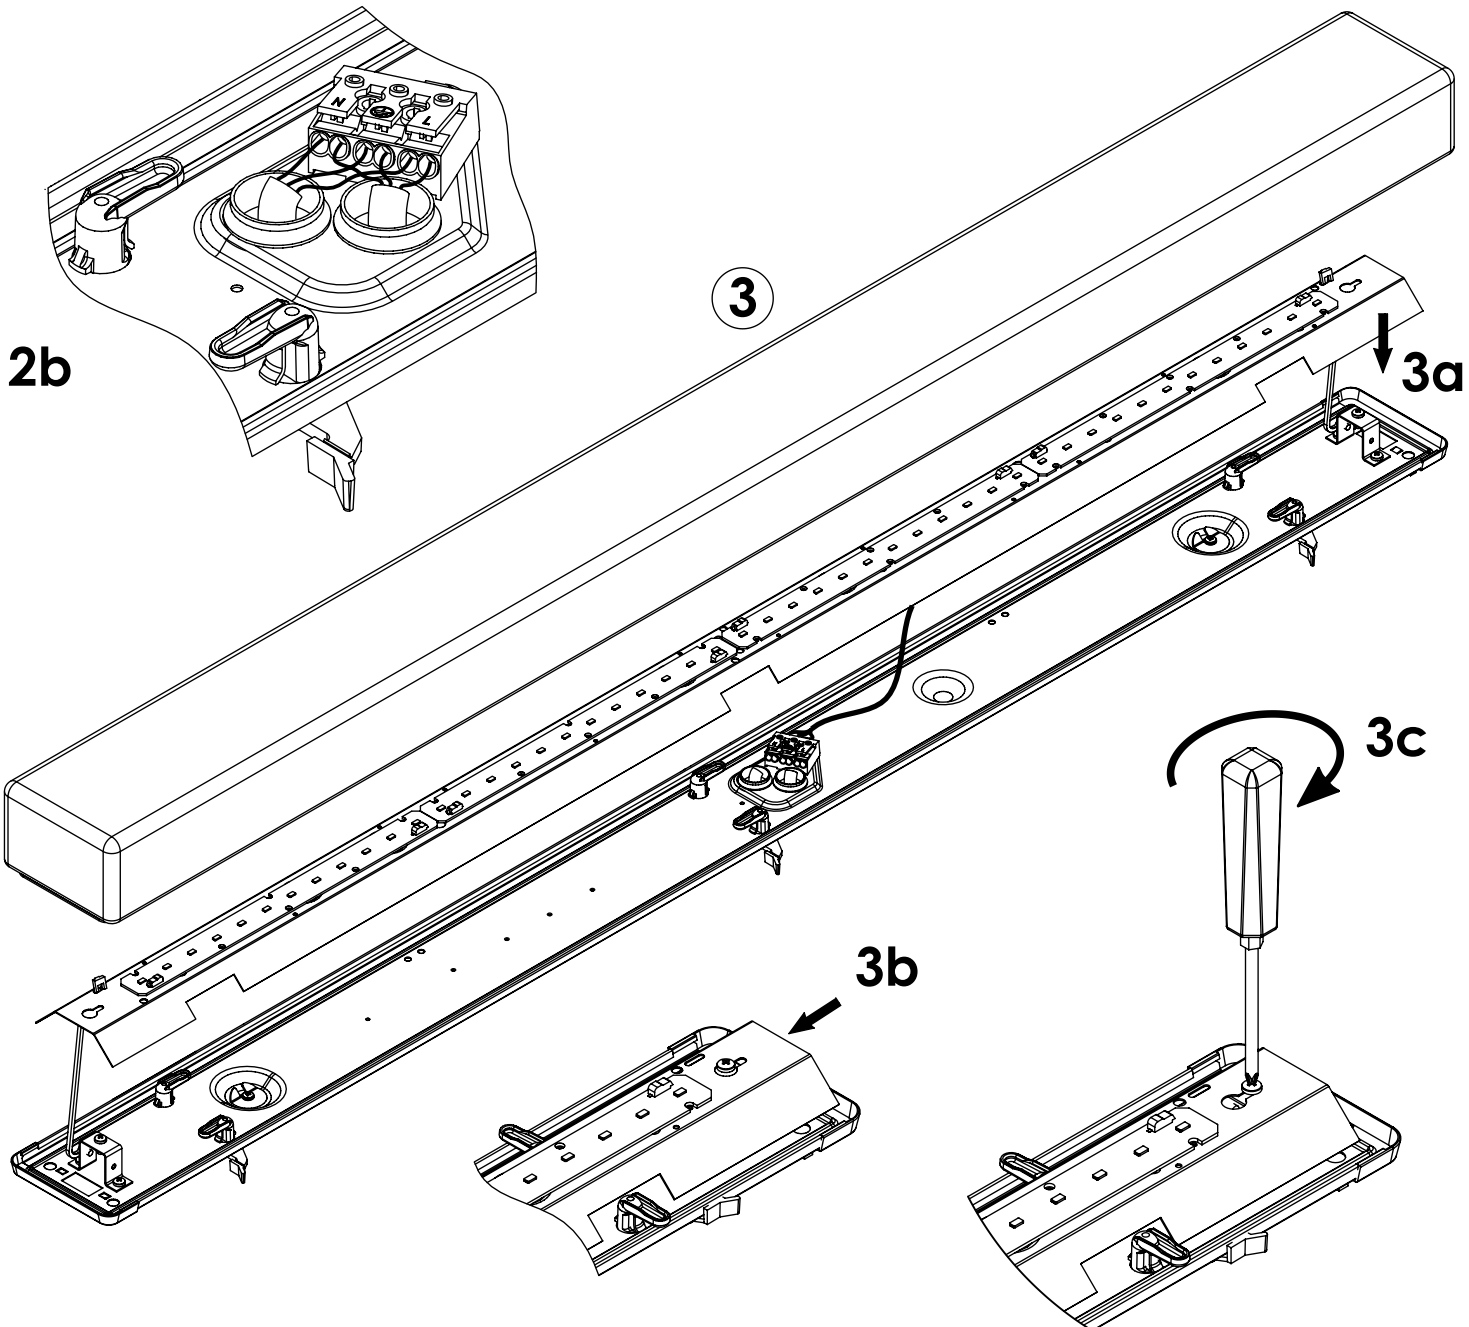

Montage AOT LED

CE IP 50

max. 25°C

1

2a

1b ↑

1c ←

2b

3

3a ↓

3b ←

3c ↻

4

Typ	Wanne	E min.
AOT LED 650	RWA	160mm
AOT LED 650	Euroline	170mm
AOT LED 1250	RWA	370mm
AOT LED 1250	Euroline	380mm
AOT LED 1550	RWA	370mm
AOT LED 1550	Euroline	380mm

D

Die in dieser Leuchte enthaltene Lichtquelle, darf nur vom Hersteller, seinem Servicebeauftragten oder einer ähnlich qualifizierten Person ausgetauscht werden.