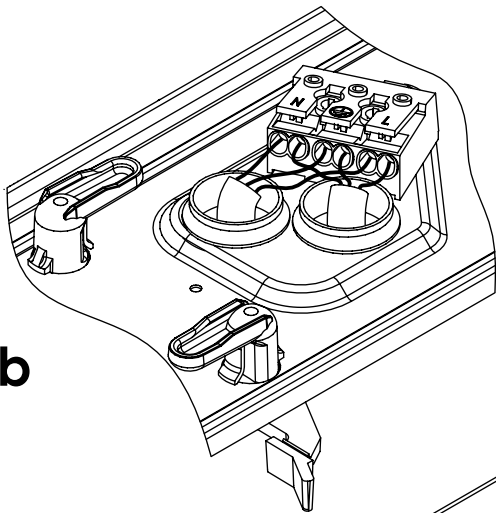

Montage AOT LED

CE IP 50

max. 25°C

1

2a

1b ↑

1c ←

2b

3

3a ↓

3b ←

3c ↻

4

Typ	Wanne	E min.
AOT LED 650	RWA	160mm
AOT LED 650	Euroline	170mm
AOT LED 1250	RWA	370mm
AOT LED 1250	Euroline	380mm
AOT LED 1550	RWA	370mm
AOT LED 1550	Euroline	380mm

D

Die in dieser Leuchte enthaltene Lichtquelle, darf nur vom Hersteller, seinem Servicebeauftragten oder einer ähnlich qualifizierten Person ausgetauscht werden.