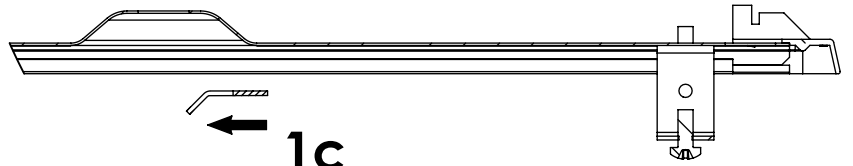

Montage AOT LED

CE IP 50

max. 25°C

1

2a

1b ↑

1c ←

2b

3

3a ↓

3b ←

3c ↻

4

Typ	Wanne	E min.
AOT LED 650	RWA	160mm
AOT LED 650	Euroline	170mm
AOT LED 1250	RWA	370mm
AOT LED 1250	Euroline	380mm
AOT LED 1550	RWA	370mm
AOT LED 1550	Euroline	380mm

D

Die in dieser Leuchte enthaltene Lichtquelle, darf nur vom Hersteller, seinem Servicebeauftragten oder einer ähnlich qualifizierten Person ausgetauscht werden.