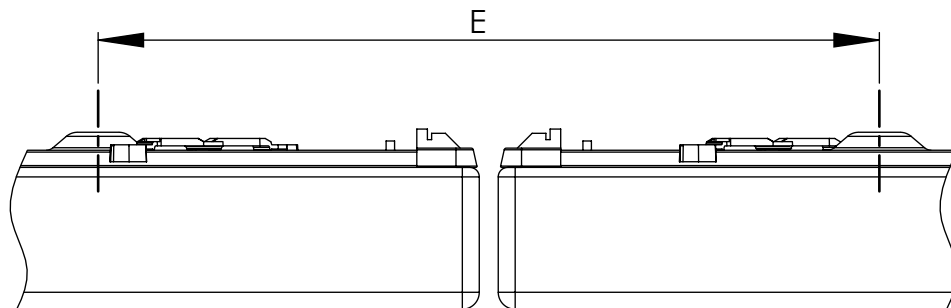

3

3a ↓

3b ←

3c ↻

4

Typ	Wanne	E min.
AOT LED 650	RWA	160mm
AOT LED 650	Euroline	170mm
AOT LED 1250	RWA	370mm
AOT LED 1250	Euroline	380mm
AOT LED 1550	RWA	370mm
AOT LED 1550	Euroline	380mm

D

Die in dieser Leuchte enthaltene Lichtquelle, darf nur vom Hersteller, seinem Servicebeauftragten oder einer ähnlich qualifizierten Person ausgetauscht werden.