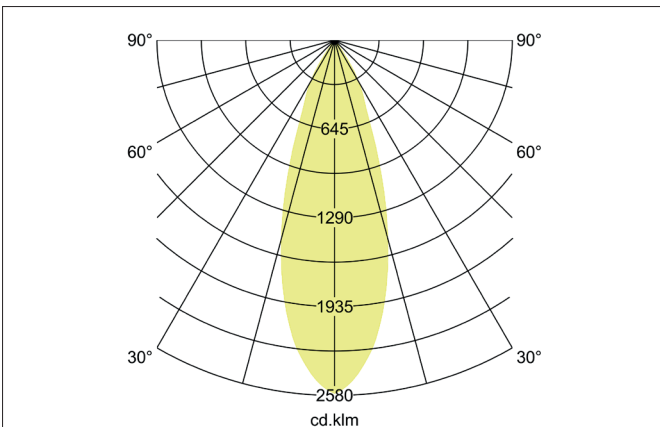

TRAXX MAXI LED-Pendelleuchte, DALI
 Artikel-Nr. 88883184DA

Licht.
 Für Generationen.

Ausschreibungstext

Runde LED-Pendelleuchte, DALI, Deckenausschnitt Einbautiefe mm., mit rotationssymmetrisch tief-breit-strahlender Lichtstärkeverteilung. Optimale Lichtverteilung durch eine Abdeckung Glas transparent., Bemessungslichtstrom 3.590 lm, Bemessungsleistung 1 x 28 W, Lichtfarbe neutralweiß, ähnlichste Farbtemperatur (CCT) 4.000 K, allgemeiner Farbwiedergabeindex CRI > 90, Lebensdauer L80/B50 bei 25 °C: 50.000 h, Gehäusewerkstoff: Aluminium / Glas / Kunststoff, Farbe: strukturschwarz, zulässige Umgebungstemperatur (ta): -20 °C - +25 °C, Schutzklasse (EN 61140): I, Schutzart (DIN EN 60529): IP20. Mit elektronischem Betriebsgerät, DALI dimmbar.

Artikeldaten	
Artikel-Nr.	88883184DA
GTIN	4251433995197
Serienname	TRAXX MAXI
Kurzbeschreibung	LED-Pendelleuchte, DALI
Material	Aluminium / Glas / Kunststoff
Farbe	schwarz
Ausführung der Oberfläche	struktur
Form	rund
Aufbauhöhe	163 mm
Nettogewicht	N.N.

TRAXX MAXI LED-Pendelleuchte, DALI

Artikel-Nr. 88883184DA

Licht.
Für Generationen.

Lichttechnik	
Farbtemperatur	4.000 K
Lichtfarbe	weiß
Lichtaustritt	direkt
Lichtstrom	3.590 lm
Systemeffizienz	128 lm/W
Farbtoleranz	McAdam-Step 3
Farbwiedergabe	CRI > 90
Reflektor	hochglänzend
Abstrahlwinkel	30°
Lichtverteilung	symmetrisch
Farbtemperatur einstellbar	nein