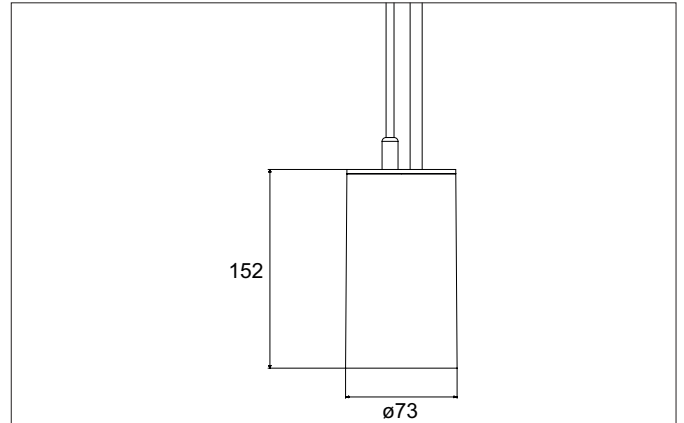

TRAXX MAXI LED-Pendelleuchte, DALI
 Artikel-Nr. 88883184DA

Licht.
 Für Generationen.

Ausschreibungstext

Runde LED-Pendelleuchte, DALI, Deckenausschnitt Einbautiefe mm., mit rotationssymmetrisch tief-breit-strahlender Lichtstärkeverteilung. Optimale Lichtverteilung durch eine Abdeckung Glas transparent., Bemessungslichtstrom 3.590 lm, Bemessungsleistung 1 x 28 W, Lichtfarbe neutralweiß, ähnlichste Farbtemperatur (CCT) 4.000 K, allgemeiner Farbwiedergabeindex CRI > 90, Lebensdauer L80/B50 bei 25 °C: 50.000 h, Gehäusewerkstoff: Aluminium / Glas / Kunststoff, Farbe: strukturschwarz, zulässige Umgebungstemperatur (ta): -20 °C - +25 °C, Schutzklasse (EN 61140): I, Schutzart (DIN EN 60529): IP20. Mit elektronischem Betriebsgerät, DALI dimmbar.

Artikeldaten	
Artikel-Nr.	88883184DA
GTIN	4251433995197
Serienname	TRAXX MAXI
Kurzbeschreibung	LED-Pendelleuchte, DALI
Material	Aluminium / Glas / Kunststoff
Farbe	schwarz
Ausführung der Oberfläche	struktur
Form	rund
Aufbauhöhe	163 mm
Nettogewicht	N.N.

TRAXX MAXI LED-Pendelleuchte, DALI

Artikel-Nr. 88883184DA

Licht.
Für Generationen.

Lichttechnik	
Farbtemperatur	4.000 K
Lichtfarbe	weiß
Lichtaustritt	direkt
Lichtstrom	3.590 lm
Systemeffizienz	128 lm/W
Farbtoleranz	McAdam-Step 3
Farbwiedergabe	CRI > 90
Reflektor	hochglänzend
Abstrahlwinkel	30°
Lichtverteilung	symmetrisch
Farbtemperatur einstellbar	nein

Montagetechnik	
Montageart	Pendelmontage
Montageort	Deckenmontage
Verstellbarkeit	nicht verstellbar
Pendellänge max.	1.500 mm
Werkstoff der Abdeckung	Glas transparent
Geeignet für Durchgangsverdrahtung	Nein