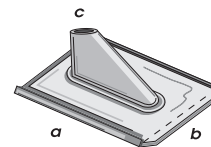

BEFESTIGUNGSTECHNIK

Winkelrohre

Zur Montage in Verbindung mit unserer Mauerhalterungsreihe (feuer-
verzinkt).

Art.Nr.	Ref.Nr.	Länge (mm)	Ø (mm)
A10030W	X2001	1000 x 300	50

* MAHA60/100 + A10030 W

▲ A10030W
(X2001)

Bleiblechziegel mit Zinkblechstützen

Art.Nr.	Ref.Nr.	a (mm)	b (mm)	c = Ø (mm)
BBZ50	X2010	410	410	50
BBZ60	X2011	410	410	60
BBZ60G	X2014	500	480	60

Anformzinkziegel

Art.Nr.	Ref.Nr.	Anformzinkziegel	a (mm)	b (mm)	c = Ø (mm)
ZBZ4860B	X2316	blank	410	410	60
ZBZ4860G	X2317	graphit	410	410	60
ZBZ4860Z	X2318	ziegelrot	410	410	60
ZBZ76B	X2319	blank	410	410	76