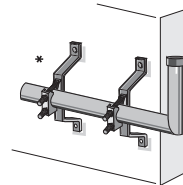

BEFESTIGUNGSTECHNIK

Winkelrohre

Zur Montage in Verbindung mit unserer Mauerhalterungsreihe (feuer-
verzinkt).

Art.Nr.	Ref.Nr.	Länge (mm)	Ø (mm)
A10030W	X2001	1000 x 300	50

* MAHA60/100 + A10030 W

▲ A10030W
(X2001)

Bleiblechziegel mit Zinkblechstützen

Art.Nr.	Ref.Nr.	a (mm)	b (mm)	c = Ø (mm)
BBZ50	X2010	410	410	50
BBZ60	X2011	410	410	60
BBZ60G	X2014	500	480	60

Anformzinkziegel

Art.Nr.	Ref.Nr.	Anformzinkziegel	a (mm)	b (mm)	c = Ø (mm)
ZBZ4860B	X2316	blank	410	410	60
ZBZ4860G	X2317	graphit	410	410	60
ZBZ4860Z	X2318	ziegelrot	410	410	60
ZBZ76B	X2319	blank	410	410	76

Reparaturziegel 2 - teilig

Reparaturziegel - Zur Abdichtung bitte MDB4260 verwenden

Art.Nr.	Ref.Nr.		a (mm)	b (mm)	c = Ø (mm)
BBZ4260/2	X2009	Bleiblechziegel	410	410	60
BBZ4260/2B	X2315	Anformzinkziegel	410	410	60