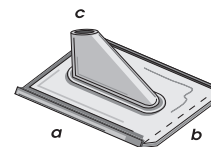

BEFESTIGUNGSTECHNIK

Winkelrohre

Zur Montage in Verbindung mit unserer Mauerhalterungsreihe (feuer-
verzinkt).

Art.Nr.	Ref.Nr.	Länge (mm)	Ø (mm)
A10030W	X2001	1000 x 300	50

* MAHA60/100 + A10030 W

▲ A10030W
(X2001)

Bleiblechziegel mit Zinkblechstützen

Art.Nr.	Ref.Nr.	a (mm)	b (mm)	c = Ø (mm)
BBZ50	X2010	410	410	50
BBZ60	X2011	410	410	60
BBZ60G	X2014	500	480	60

Anformzinkziegel

Art.Nr.	Ref.Nr.	Anformzinkziegel	a (mm)	b (mm)	c = Ø (mm)
ZBZ4860B	X2316	blank	410	410	60
ZBZ4860G	X2317	graphit	410	410	60
ZBZ4860Z	X2318	ziegelrot	410	410	60
ZBZ76B	X2319	blank	410	410	76