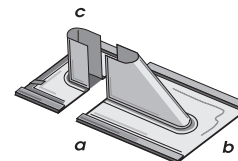

BEFESTIGUNGSTECHNIK

Winkelrohre

Zur Montage in Verbindung mit unserer Mauerhalterungsreihe (feuer-
verzinkt).

Art.Nr.	Ref.Nr.	Länge (mm)	Ø (mm)
A10030W	X2001	1000 x 300	50

* MAHA60/100 + A10030 W

▲ A10030W
(X2001)

Bleiblechziegel mit Zinkblechstützen

Art.Nr.	Ref.Nr.	a (mm)	b (mm)	c = Ø (mm)
BBZ50	X2010	410	410	50
BBZ60	X2011	410	410	60
BBZ60G	X2014	500	480	60

Anformzinkziegel

Art.Nr.	Ref.Nr.	Anformzinkziegel	a (mm)	b (mm)	c = Ø (mm)
ZBZ4860B	X2316	blank	410	410	60
ZBZ4860G	X2317	graphit	410	410	60
ZBZ4860Z	X2318	ziegelrot	410	410	60
ZBZ76B	X2319	blank	410	410	76

Reparaturziegel 2 - teilig

Reparaturziegel - Zur Abdichtung bitte MDB4260 verwenden

Art.Nr.	Ref.Nr.		a (mm)	b (mm)	c = Ø (mm)
BBZ4260/2	X2009	Bleiblechziegel	410	410	60
BBZ4260/2B	X2315	Anformzinkziegel	410	410	60