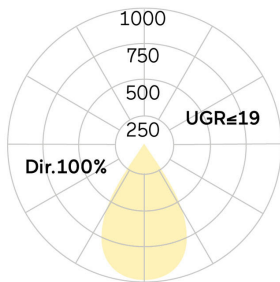

Matric-GX

Pendel-Lichtlinie - Direktstrahlend

Artikelnummer: LGXLEL-830H-L1987-AA

Abbildungen ggf. nur ähnlich, dienen als Orientierung.

Matric-GX. LED. Lichtlinie für Pendelmontage.
Beleuchtungskörper aus hochwertigem Aluminiumprofil.
Oberfläche Silver Anodised. Lichtcharakteristik: Rein
direktstrahlend. Farbtemperatur: 3000K (Warm White).
Farbwiedergabeindex (Ra): >80. Lens Louvre:
Präzisionslinsen mit Ablendraster. BAP-tauglich für Office-
Anwendungen. UGR<=19. Reflektor: Satin Silver. Dimmbar
DALI. LxBxH (rechteckig). L=1987mm. B=40mm. H=65mm.
Einseil-Abhängung (Set). Pendellänge max 1500mm.

Zuleitung: transparent. Baldachin: passend zu
Leuchtenoberfläche. High-Power-Bestromung. 5750lm.
47W. 4,2kg. Binning initial <= MacAdam 3. IP20.
Schutzklasse I. CE-, UKCA Kennzeichnung. ENEC. IK02.
220-240V. 50-60 Hz. RG0 (EN62471). Lichtstromrückgang
von max. 0,4%/1.000 Betriebsstunden. Nennausfallrate
von max. 0,2%/1.000 Betriebsstunden. L80B10 (tq 25°C) =
50.000h. 5 Jahre Garantie. Hersteller: Lightnet GmbH,
nach ISO 9001:2015 und 50001:2018 zertifiziert.

Matric-GX

Pendel-Lichtlinie - Direktstrahlend

Artikelnummer: LGXLEL-830H-L1987-AA

Kunde / Projekt: _____

Notiz: _____

Produktname	Matric-GX
Leuchtmittel	LED
Installationstyp	Pendel-Lichtlinie
Oberfläche	Silver Anodised
Lichtverteilung	Direktstrahlend
CCT	3000K
Farbwiedergabeindex (Ra)	Ra>80
Optisches System	Lens Louvre
Reflektor Innenfarbe	Reflektor: Satin Silver
Steuerung	Dimmbar (DALI)
Länge L/ Ø D (mm)	L=1987mm
Breite B (mm)	B=40mm
Höhe H (mm)	H=65mm
Bestromung	High-Power
Leuchtenlichtstrom	5750lm
Anschlussleistung	47W
Abhängung	Einseil-Abhäng. (Set)
Farbe Baldachin	Baldachin: passend zu Leuchtenoberfläche
Seillänge (mm)	Pendellänge max 1500mm
Schutzart	IP20
Prüfzeichen	ENEC
Kabelfarbe	Zuleitung: transparent
LED-Lebensdauer	L80B10 (tq 25°C) = 50.000h
UGR	UGR<=19
Photometrischer Code	8 30 / 3 3 9
Photobiologische Klasse	RG0 (EN62471)
Indoor/Outdoor	Indoor: ta [ambient] max. 25°C
Gewicht (kg)	4,2kg