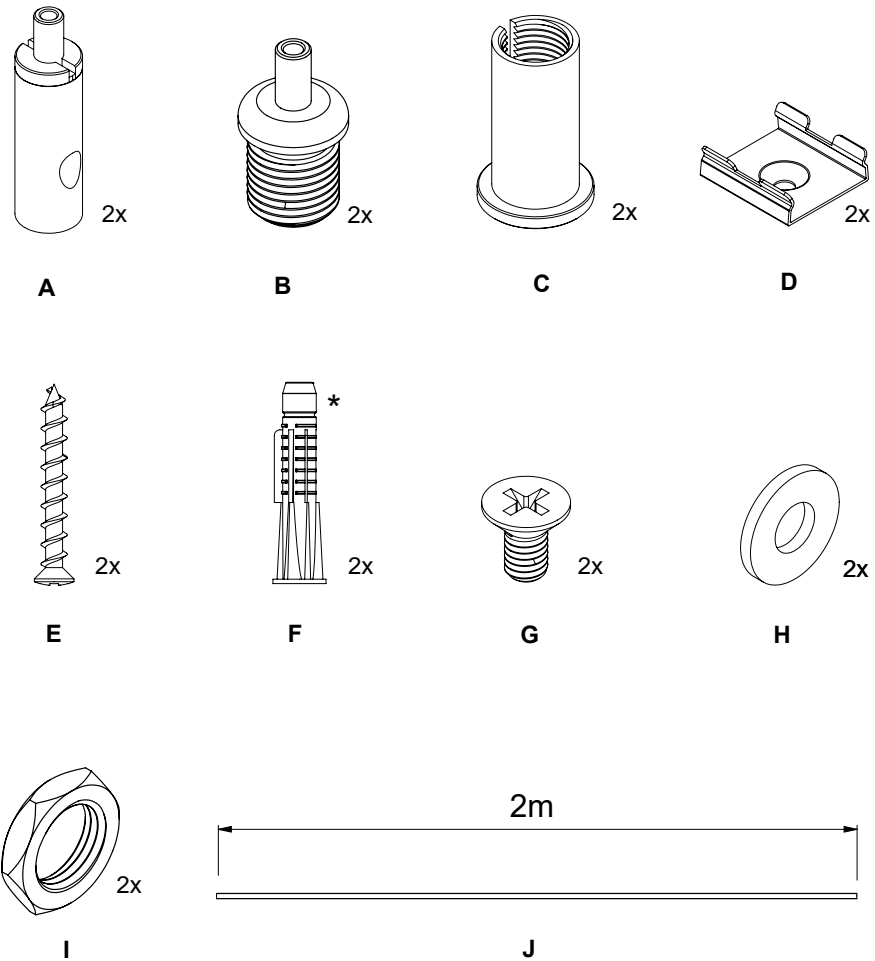

Parts

Working with all Radium SMALL Profiles.

⚠ Max. Power 60W at 24V (2,5A).

*not for drywall installation