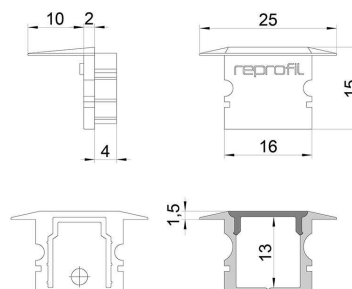

Artikel Nr.: 978130

Endkappe P-ET-02-10 Set 2 Stk passend für

Charakteristik

Material	Kunststoff
Farbe	Weiß
Optik	

Abmessungen und Gewicht

Länge	25 mm
Breite	16 mm
Höhe	15 mm
Durchmesser	
Gewicht	2 g

Montage

Befestigungsmöglichkeiten

Artikel Nr.: 978130

End Cap P-ET-02-10 Set 2 pcs suitable for

Characteristics

Material	plastic
Color	white
Optic	

Dimensions & Weight

Length	25 mm
Width	16 mm
Height	15 mm
Diameter	
Product Weight	2 g

Mounting

Mounting Options