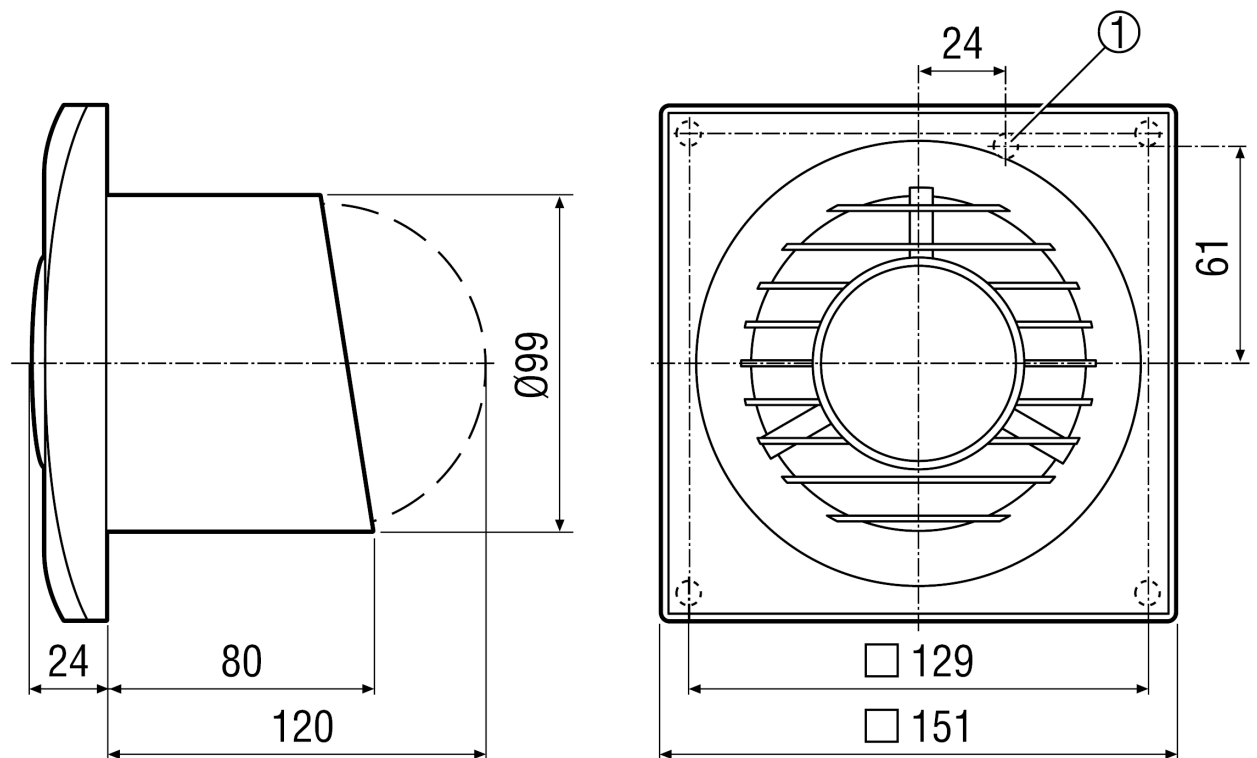

## Technische Daten

Ausführung	Feuchtesteuerung mit einstellbarem Nachlauf
Fördervolumen	80 m <sup>3</sup> /h
Drehzahl	2.400 1/min
Drehzahlsteuerbar	–
Reversierbarkeit	–
Spannungsart	Wechselstrom
Bemessungsspannung	230 V
Netzfrequenz	50 Hz / 60 Hz
Nennleistung	8 W
I <sub>Max</sub>	0,06 A
Schutzart	IP X4
Netzzuleitung	3/5 x 1,5 mm <sup>2</sup>
Einbauort	Wand / Decke
Einbauart	Aufputz
Einbaulage	beliebig
Material	Kunststoff
Farbe	verkehrsweiß, ähnlich RAL 9016
Gewicht	0,5 kg
Nennweite	100 mm
Breite	151 mm
Höhe	151 mm
Tiefe	104 mm
Fördermitteltemperatur bei I <sub>Max</sub>	40 °C
Nachlaufzeit	0,5 min - 18 min (Nachlaufzeit bei Verwendung eines optionalen Schalters (z.B. Lichtschalter) verfügbar)
Schalldruckpegel	26 dB(A) (Abstand 3 m, Freifeldbedingungen)
Verpackungseinheit	1 Stück
Sortiment	A
GTIN (EAN)	4012799840824

## Maßzeichnung [mm]

① Kabeleinführung