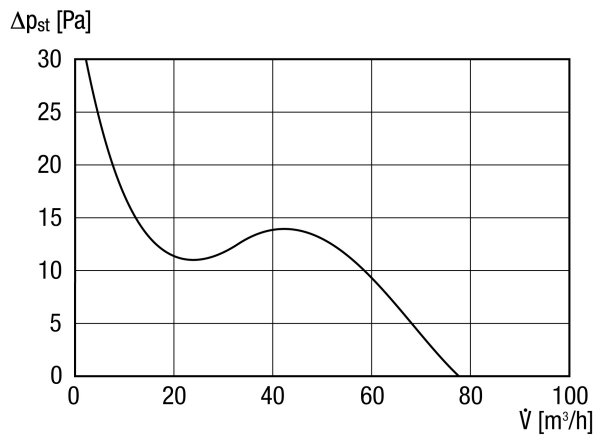

ECA piano H

Kennlinie