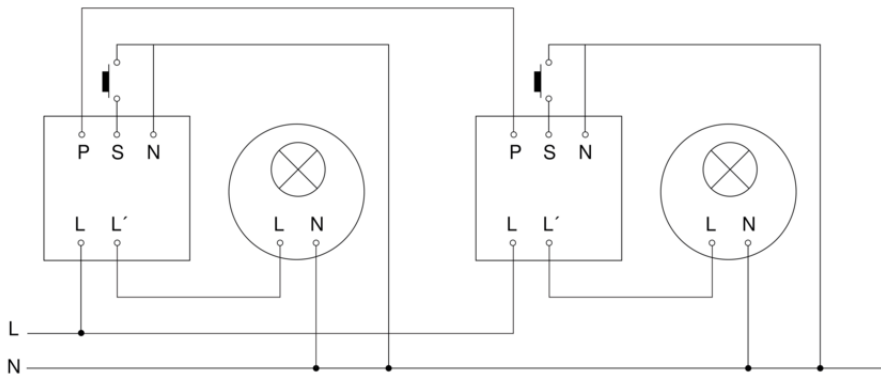

Präsenzmelder - Professional Line

IR Quattro SLIM XS 4m

COM1 - eckig

EAN 4007841 032951

Art.-Nr. 032951

IR Quattro SLIM XS 4m

COM1 - eckig
EAN 4007841 032951
Art.-Nr. 032951

Schaltplan Master

Schaltplan Master-Master Vernetzung

IR Quattro SLIM XS 4m

COM1 - eckig
EAN 4007841 032951
Art.-Nr. 032951

Schaltplan Master-Slave Vernetzung