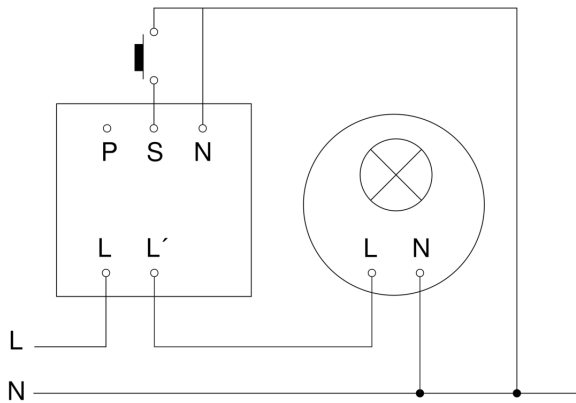

Präsenzmelder - Professional Line

IR Quattro SLIM XS 4m

COM1 - eckig

EAN 4007841 032951

Art.-Nr. 032951

IR Quattro SLIM XS 4m

COM1 - eckig
EAN 4007841 032951
Art.-Nr. 032951

Schaltplan Master

Schaltplan Master-Master Vernetzung

IR Quattro SLIM XS 4m

COM1 - eckig
EAN 4007841 032951
Art.-Nr. 032951

Schaltplan Master-Slave Vernetzung