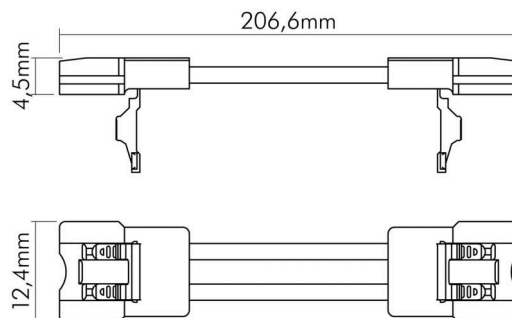

Flexible LED Verbinder flexibel 10/2 5-Set

Verbinder flexibel

Artikelnummer	5011510085
GTIN	4044538042244

ELEKTRISCHE EIGENSCHAFTEN

Leitungsquerschnitt	0,5 mm ²
Strombelastung max.	3 A

SICHERHEITSEIGENSCHAFTEN

CE-Kennzeichnung	ja
RoHS	ja
Schutzart	IP20
Nur für Innenbereich	ja

MAßE UND GEWICHT

Länge	220 mm
Breite	12,7 mm
Höhe	4,8 mm
Gewicht	4,5 g
Gewicht (Set)	22,5 g
Für Bänder bis zu einer Breite von	10 mm

MATERIAL UND FARBE