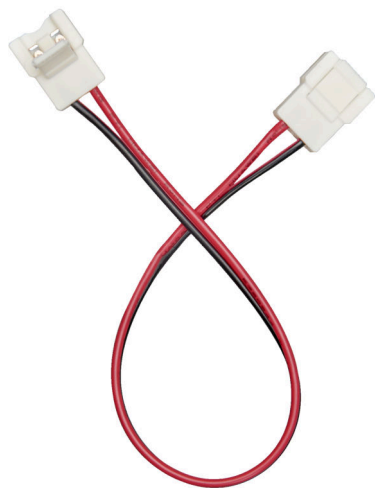

Flexible LED Verbinder flexibel 10/2 5-Set

Verbinder flexibel

Artikelnummer	5011510085
GTIN	4044538042244

ELEKTRISCHE EIGENSCHAFTEN

Leitungsquerschnitt	0,5 mm ²
Strombelastung max.	3 A

SICHERHEITSEIGENSCHAFTEN

CE-Kennzeichnung	ja
RoHS	ja
Schutzart	IP20
Nur für Innenbereich	ja

MAßE UND GEWICHT

Länge	220 mm
Breite	12,7 mm
Höhe	4,8 mm
Gewicht	4,5 g
Gewicht (Set)	22,5 g
Für Bänder bis zu einer Breite von	10 mm

MATERIAL UND FARBE

Werkstoff	Kupfer/Kunststoff
-----------	-------------------

SONSTIGE EIGENSCHAFTEN

Art des Zubehörs/Ersatzteils	Verbinder
------------------------------	-----------

Eine Haftung für die von uns gelieferte Ware ist jedoch bei Vorliegen von natürlicher Abnutzung, Verschleiß sowie Verbrauch, insbesondere bei Betriebsmitteln LEDs etc. grundsätzlich ausgeschlossen und zwar auch dann, wenn diese bei Lieferung bereits mit der Ware verbunden sind. Angaben zur durchschnittlichen Lebensdauer und Lichtfarben dienen nur der Orientierung, sind unverbindlich und stellen keine Beschaffensvereinbarung dar. Technische und gestalterische Änderungen im Zuge stetiger Produktentwicklungen vorbehalten. nobile AG – Wächtersbacher Str. 78 - 60386 Frankfurt/M. Germany - www.nobile.de