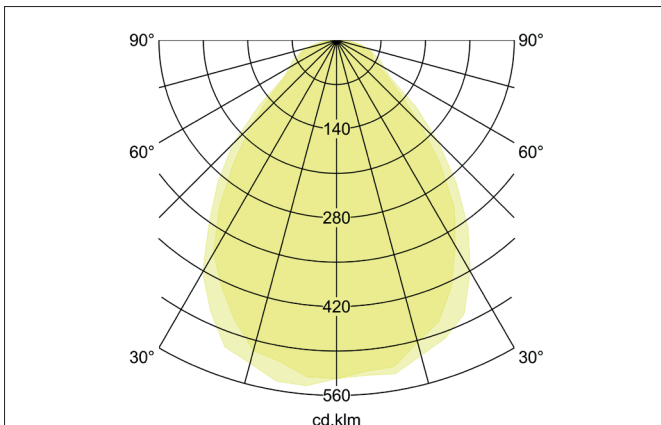

**AILIS LED-Panel 620 x 620 mm MP**

Artikel-Nr. 32045074

Licht.  
Für Generationen.

**Ausschreibungstext**

Quadratisches LED-Panel 620 x 620 mm MP, Einlegeleuchte für Decken mit sichtbaren Tragschienen. Deckenausschnitt L x B 620 x 620 mm Einbautiefe 12 mm, Länge 620 mm, Breite 620 mm, Gewicht 2,940 kg, mit rotationssymmetrisch tief-breit-strahlender Lichtstärkeverteilung. Optimale Lichtverteilung durch eine Kunststoff mikroprismatische Abdeckung. Bemessungslichtstrom 3.980 lm, UGR < 19, Bemessungsleistung 1 x 38 W, Leuchten-Lichtausbeute 105 lm/W, Lichtfarbe neutralweiß, ähnlichste Farbtemperatur (CCT) 4.000 K, allgemeiner Farbwiedergabeindex CRI > 80, Lebensdauer L80/B10 bei 25 °C: 42.000 h, Lebensdauer L80/B20 bei 25 °C: 45.000 h, Lebensdauer L80/B50 bei 25 °C: >50.000 h, Gehäusewerkstoff: Aluminium / Polycarbonat, Farbe: weiß, Zulässige Umgebungstemperatur (ta): -20 °C - +25 °C, Schutzklasse (EN 61140): II, Schutzart (DIN EN 60529): IP40. Mit elektronischem Betriebsgerät, schaltbar.

**Produktvorteile**

- quadratische Einlegeleuchte für Deckensysteme im Rastermaß 625 x 625 mm.
- Mikroprismatischer Ausführung, UGR < 19 und Leuchtdichte < 3.000 cd/m<sup>2</sup> bei Austrahlwinkel > 65°.
- inkl. Multilumen-Konverter zur Einstellung der Lichtleistung / Systemleistung.
- Einstellung der Lichtleistung / Systemleistung erfolgt per Dipschalter am Konverter.
  - Stufe 1 900 mA: Systemleistung: 36 W, Lichtleistung: 3.588 lm
  - Stufe 2 950 mA: Systemleistung: 38 W, Lichtleistung: 3.769 lm (Einstellung im Auslieferungszustand)
  - Stufe 3 1.000 mA: Systemleistung: 40 W, Lichtleistung: 3.948 lm
  - Stufe 4 1.050 mA: Systemleistung: 42 W, Lichtleistung: 4.125 lm
- abgestimmtes Zubehör erhältlich.