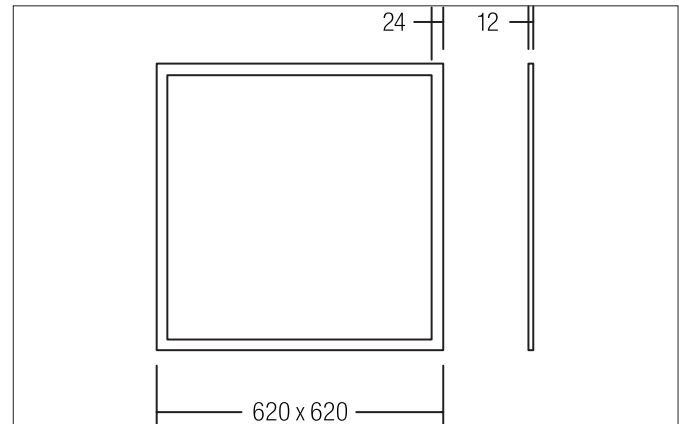

**AILIS LED-Panel 620 x 620 mm MP**

Artikel-Nr. 32045074

Licht.  
Für Generationen.

**Ausschreibungstext**

Quadratisches LED-Panel 620 x 620 mm MP, Einlegeleuchte für Decken mit sichtbaren Tragschienen. Deckenausschnitt L x B 620 x 620 mm Einbautiefe 12 mm, Länge 620 mm, Breite 620 mm, Gewicht 2,940 kg, mit rotationssymmetrisch tief-breit-strahlender Lichtstärkeverteilung. Optimale Lichtverteilung durch eine Kunststoff mikroprismatische Abdeckung. Bemessungslichtstrom 3.980 lm, UGR < 19, Bemessungsleistung 1 x 38 W, Leuchten-Lichtausbeute 105 lm/W, Lichtfarbe neutralweiß, ähnlichste Farbtemperatur (CCT) 4.000 K, allgemeiner Farbwiedergabeindex CRI > 80, Lebensdauer L80/B10 bei 25 °C: 42.000 h, Lebensdauer L80/B20 bei 25 °C: 45.000 h, Lebensdauer L80/B50 bei 25 °C: >50.000 h, Gehäusewerkstoff: Aluminium / Polycarbonat, Farbe: weiß, Zulässige Umgebungstemperatur (ta): -20 °C - +25 °C, Schutzklasse (EN 61140): II, Schutzart (DIN EN 60529): IP40. Mit elektronischem Betriebsgerät, schaltbar.

**Produktvorteile**

- quadratische Einlegeleuchte für Deckensysteme im Rastermaß 625 x 625 mm.
- Mikroprismatischer Ausführung, UGR < 19 und Leuchtdichte < 3.000 cd/m<sup>2</sup> bei Austrahlwinkel > 65°.
- inkl. Multilumen-Konverter zur Einstellung der Lichtleistung / Systemleistung.
- Einstellung der Lichtleistung / Systemleistung erfolgt per Dipschalter am Konverter.
  - Stufe 1 900 mA: Systemleistung: 36 W, Lichtleistung: 3.588 lm
  - Stufe 2 950 mA: Systemleistung: 38 W, Lichtleistung: 3.769 lm (Einstellung im Auslieferungszustand)
  - Stufe 3 1.000 mA: Systemleistung: 40 W, Lichtleistung: 3.948 lm
  - Stufe 4 1.050 mA: Systemleistung: 42 W, Lichtleistung: 4.125 lm
- abgestimmtes Zubehör erhältlich.