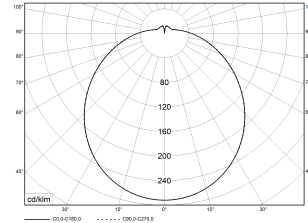

RKL-AQUA 3-PC 1xLED BASIC 3000K 1400lm 12W | Artikelnummer 75191940

PC
850°C

IK06

HB

LED-Anbauleuchte rund mit opaler Abdeckung in erhöhter Schutzart, geeignet für feuchte Umgebungen. Für die Montage an Decke oder Wand. Weißer Leuchtenkörper aus Polycarbonat (PC) mit Druckausgleichstopfen. Bombierte, strukturierte Abdeckung aus hochschlagfestem Polycarbonat (PC). Sicherer und stabiler Halt der Wanne/Abdeckung durch innenliegende Verschlussstechnik. 3-polige Anschlussklemme mit Steckkontakt, Durchschleifen möglich. 2 Kabeleinführungen. Zugelassen für den Einsatz in Innenbereichen und überdachten Außenbereich.

Technische Daten	
Artikelnummer	75191940
Bestellbezeichnung	RKL-Aqua 3/PC 1xLED
Betriebsgerät	LED-Konverter, austauschbar durch eine autorisierte Fachkraft
Lichtquelle	LED, austauschbar durch eine autorisierte Fachkraft
Energieeffizienzklasse(n) der verbauten Lichtquelle(n) (A-G)	Modul 1: C
Anzahl Leuchtmittel	1
Dimmbarkeit	nicht dimmbar
Netzspannung	230V/50Hz
Spannungsart	AC
Anschlussleistung max.	12 W
Lichtausbeute max. Bestromung	117 lm/W
Leuchtenlichtstrom max.	1400 lm
Farbtemperatur	3000 K
Farbwiedergabeindex Ra	Ra > 80
Farbtoleranz (MacAdam)	3
Nennlebensdauer	50000 h
Lebensdauerbewertung	L80/B10
Lichtoptik	Wanne aus UV-stabilisiertem Polycarbonat (PC)
Lichtverteilung	Extensiv
Abstrahlwinkel	120°
Anschlussart	3-polige Anschlussklemme mit Steckkontakt
Gehäuse	Gehäuse aus schwer entflammarem Polycarbonat (PC)

Technische Daten	
Kabeleinführung (Position)	rückseitig
Betriebs-Umgebungstemperatur - min.	-25 °C
Betriebs-Umgebungstemperatur - max.	25 °C
Prüfungen	
Schutzklasse	SK I
Schutzart	IP65
Schlagfestigkeit	IK06
Brennbarkeit (UL94)	HB
Glühdrahtfestigkeit	PC 850°C
CE-Konform	Ja
Maße und Gewichte	
Durchmesser	375 mm
Höhe (H)	135 mm
Bruttogewicht (incl. Verpackung)	1,4 Kg
Inhalts- / Verpackungsmenge	1 Stück
Paletteneinheit	100 Stück