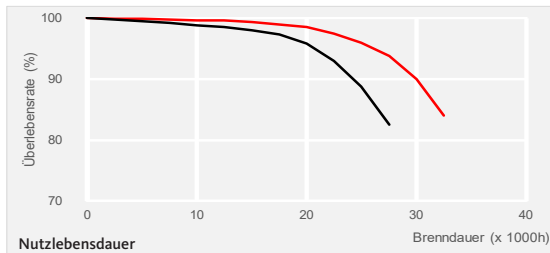

TECHNISCHE DATEN

Farbwiedergabe	≥ 80	
Sockel	G23 (-S, 2-Pin), 2G7 (-SE, 4-Pin)	
Vorschaltgerät	EVG(-4-Pin (-SE))	VVG(-2-Pin (-S))
Nutzlebensdauer (IEC)	24.000h	15.000h
Nennlebensdauer (12B10)	30.000h	24.000h
Dauerbetrieb	31.000h	25.000h

— EVG (Warmstart) — VVG (mit Starter)

ABMESSUNGEN UND GEWICHT

TYP	A	D	GEWICHT
1	114,0mm	28,0mm	34g
2	144,0mm	28,0mm	42g
3	214,0mm	28,0mm	58g

TYP	ARTIKELNR.	BESCHREIBUNG	LEISTUNG (W)	LICHTFARBE	FARB-TEMPERATUR (K)	LICHTSTROM (lm)	EFFIZIENZ (lm/W)	EEC	VERBRAUCH (kWh/1000h)	VPE
Unique-S 7W										
1	490022	Unique-S 7W-827	7	extra warm	2700	400	57	B	10	10
1	490023	Unique-S 7W-830	7	warmweiß	3000	400	57	B	10	10
1	490024	Unique-S 7W-840	7	weiß	4000	400	57	B	10	10
Unique-S 9W										
2	490032	Unique-S 9W-827	9	extra warm	2700	600	67	A	12	10
2	490033	Unique-S 9W-830	9	warmweiß	3000	600	67	A	12	10
2	490034	Unique-S 9W-840	9	weiß	4000	600	67	A	12	10
Unique-S 11W										
3	490042	Unique-S 11W-827	11	extra warm	2700	900	82	A	14	10
3	490043	Unique-S 11W-830	11	warmweiß	3000	900	82	A	14	10
3	490044	Unique-S 11W-840	11	weiß	4000	900	82	A	14	10
Unique-SE 7W										
1	491022	Unique-SE 7W-827	7	extra warm	2700	400	57	A	8	10
1	491023	Unique-SE 7W-830	7	warmweiß	3000	400	57	A	8	10
1	491024	Unique-SE 7W-840	7	weiß	4000	400	57	A	8	10
Unique-SE 9W										
2	491032	Unique-SE 9W-827	9	extra warm	2700	600	67	A	10	10
2	491033	Unique-SE 9W-830	9	warmweiß	3000	600	67	A	10	10
2	491034	Unique-SE 9W-840	9	weiß	4000	600	67	A	10	10
Unique-SE 11W										
3	491042	Unique-SE 11W-827	11	extra warm	2700	900	82	A	13	10
3	491043	Unique-SE 11W-830	11	warmweiß	3000	900	82	A	13	10
3	491044	Unique-SE 11W-840	11	weiß	4000	900	82	A	13	10

Alle Angaben unter Vorbehalt. Die aktuellste Version dieses Produktdatenblatts finden Sie unter www.auralight.de

2019-07-12