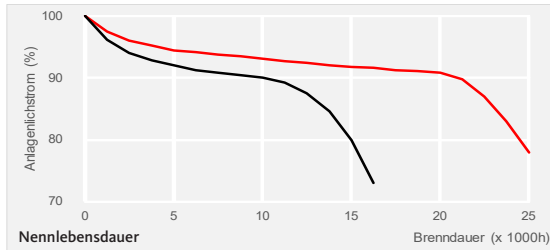

Aura Unique-S /-SE Long Life

Wirtschaftliche Kompaktleuchtstofflampe in Einrohr-Technik

Wirtschaftliche Kompaktleuchtstofflampe in Einrohr-Technik für Einsatz in kompakten Leuchten, z.B. Ein- und Aufbau-Downlights. Die 2-Pin Ausführung (-S) ist für den

Betrieb am VVG, die 4-Pin Ausführung (-SE) für den am EVG geeignet. Die 4-Pin-Ausführung kann auch für den Notstrombetrieb (DC) verwendet werden.

- Lange Lebensdauer bis zu 30.000h
- 4-Pin Ausführungen (-SE) dimmbar und für Notstrombetrieb geeignet bei Verwendung entsprechender Vorschaltgeräte
- Bis zu 2/3 weniger Wartungskosten aufgrund der längeren Lebensdauer gegenüber Standardprodukten

Ideal geeignet für:

- Shops, Flure
- Hotels
- Krankenhäuser
- Öffentliche Bereiche
- Parkhäuser
- Kleine Werbeschilder
- Innenraumbeleuchtung
- Downlights

TECHNISCHE DATEN

Farbwiedergabe	≥ 80	
Sockel	G23 (-S, 2-Pin), 2G7 (-SE, 4-Pin)	
Vorschaltgerät	EVG(-4-Pin (-SE))	VVG(-2-Pin (-S))
Nutzlebensdauer (IEC)	24.000h	15.000h
Nennlebensdauer (12B10)	30.000h	24.000h
Dauerbetrieb	31.000h	25.000h