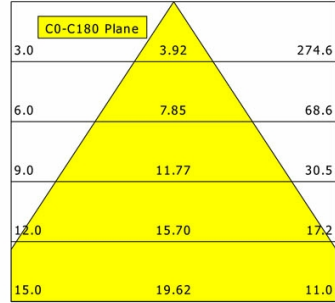

Standardoptionen

Sonderoptionen

Lichttechnik / Normen

Leuchtmittel	LED Modul / CRI 80 / max. 4000 K
Lebensdauer	L90 B50 50.000 h L80 B50 100.000 h L80 B20 50.000 h
Systemleistung	26.0 W
Leuchten-Lichtstrom	max. 2860 lm
Systemeffizienz	110.00 lm/W
Moduleffizienz	166.00 lm/W
UGR 4H/8H 70/50/20	21.5/21.5 (C0/C90)
Versorgungsspannung	220 - 240 V / 50 Hz
Schutzklasse	III
Schutzart	IP20

Abmessungen / Gewichte

Länge	145 mm
Breite	145 mm
Höhe	112 mm
Ausschnittsmaß (LxB))	140 x 140 mm
Deckenstärke	5 - 50 mm
Einbautiefe	110 mm
Nettogewicht	1.01 kg
Bruttogewicht	1.07 kg

FLIQ 300.3040.01

FLIQ 300.3040.01

Flixx 300 Square (FLIQZ 300.05, 1xLED 26W 840/4000K 2860lm)

— C0/C180 cd / 1000 lm

	C0	C90	C180	C270
0°	864	864	864	864
15°	805	805	805	805
30°	521	521	521	521
45°	144	144	144	144
60°	13	13	13	13
75°	7	7	7	7
90°	0	0	0	0
cd / 1000 lm				

Offset [m] Cone width [m] Illuminance [lx]

η	LED
Efficiency	110 lm/W
Direct/Indirect	↓ 100% / ↑ 0%
System Power	26 W
UGR	X=4H, Y=8H
Reflection factors	70/50/20
UGR C0/C180	21.5
UGR C90/C270	21.5
CIE Flux Codes	86 98 99 100 100
Ra/CRI	>80