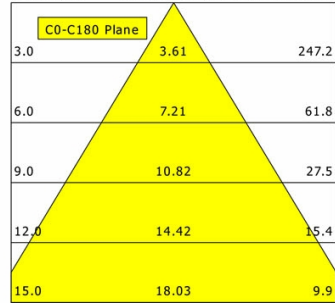

Abmessungen / Gewichte

Länge	145 mm
Breite	145 mm
Höhe	112 mm
Ausschnittsmaß (LxB))	140 x 140 mm
Deckenstärke	5 - 50 mm
Einbautiefe	110 mm
Nettogewicht	1.01 kg
Bruttogewicht	1.07 kg

FLIQ 300.3040.01

FLIQ 300.3040.01

Offset [m] Cone width [m] Illuminance [lx]

η	LED
Efficiency	110 lm/W
Direct/Indirect	↓ 100% / ↑ 0%
System Power	26 W
UGR	X=4H, Y=8H
Reflection factors	70/50/20
UGR C0/C180	21.5
UGR C90/C270	21.5
CIE Flux Codes	86 98 99 100 100
Ra/CRI	>80

LTS

FLIQ 300.3040.01

Flixx 300 Square (FLIQZ 300.24, 1xLED 26W 840/4000K 2760lm)

— C0/C180 cd / 1000 lm

	C0	C90	C180	C270
0°	806	806	806	806
15°	699	699	699	699
30°	423	423	423	423
45°	173	173	173	173
60°	61	61	61	61
75°	22	22	22	22
90°	0	0	0	0
cd / 1000 lm				

Offset [m] Cone width [m] Illuminance [lx]

η	LED
Efficiency	106 lm/W
Direct/Indirect	↓ 100% / ↑ 0%
System Power	26 W
UGR	X=4H, Y=8H
Reflection factors	70/50/20
UGR C0/C180	25.2
UGR C90/C270	25.2
CIE Flux Codes	74 93 98 100 100
Ra/CRI	>80