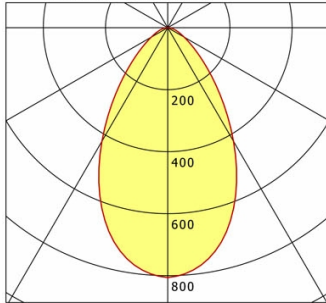

FLIQ 300.3040.01

Flixx 300 Square (FLIQZ 300.24, 1xLED 26W 840/4000K 2760lm)

— C0/C180 cd / 1000 lm

	C0	C90	C180	C270
0°	806	806	806	806
15°	699	699	699	699
30°	423	423	423	423
45°	173	173	173	173
60°	61	61	61	61
75°	22	22	22	22
90°	0	0	0	0
cd / 1000 lm				

Offset [m] Cone width [m] Illuminance [lx]