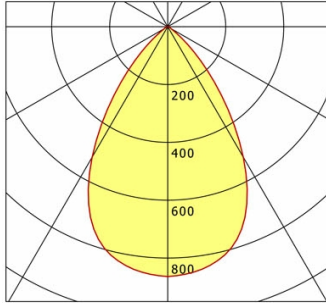

Abmessungen / Gewichte

Länge	145 mm
Breite	145 mm
Höhe	112 mm
Ausschnittsmaß (LxB))	140 x 140 mm
Deckenstärke	5 - 50 mm
Einbautiefe	110 mm
Nettogewicht	1.01 kg
Bruttogewicht	1.07 kg

FLIQ 300.3040.01

FLIQ 300.3040.01

Flixx 300 Square (FLIQZ 300.05, 1xLED 26W 840/4000K 2860lm)

— C0/C180 cd / 1000 lm

	C0	C90	C180	C270
0°	864	864	864	864
15°	805	805	805	805
30°	521	521	521	521
45°	144	144	144	144
60°	13	13	13	13
75°	7	7	7	7
90°	0	0	0	0
cd / 1000 lm				

Offset [m] Cone width [m] Illuminance [lx]

η	LED
Efficiency	110 lm/W
Direct/Indirect	↓ 100% / ↑ 0%
System Power	26 W
UGR	X=4H, Y=8H
Reflection factors	70/50/20
UGR C0/C180	21.5
UGR C90/C270	21.5
CIE Flux Codes	86 98 99 100 100
Ra/CRI	>80