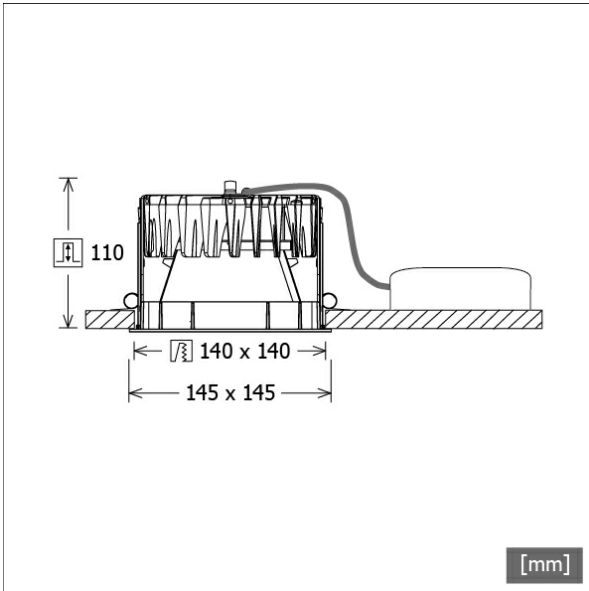

Beschreibung

- Einbau-Downlight mit optischen Designvarianten für Allgemeinbeleuchtung
- hohe Wartungsfreundlichkeit
- keine UV- und Wärmestrahlung
- innovatives Wärmemanagement mit Passivkühlung (Kühlkörper aus Aluminiumdruckguss)
- entspiegelter Mattreflektor aus Aluminium für maximale Lichtausbeute und optimale Entbländung
- Front-/Einbaurahmen aus Zinkdruckguss mit Lichteffektrahmen klar (weitere Dekor-/Lichteffektrahmen und Dekogläser sind als Option erhältlich)
- werkzeugloser Deckeneinbau mit Schnellspannautomatik (automatische Anpassung der Deckenstärke)
- Anschluss an Betriebsgerät über vormontiertes Leuchtenkabel
- Betriebsgerät (LED-Konverter) inklusive (Platzierung extern)

Standardoptionen

Sonderoptionen

Lichttechnik / Normen

Leuchtmittel	LED Modul / CRI 80 / max. 4000 K
Lebensdauer	L90 B50 50.000 h L80 B50 100.000 h L80 B20 50.000 h
Systemleistung	26.0 W
Leuchten-Lichtstrom	max. 2860 lm
Systemeffizienz	110.00 lm/W
Moduleffizienz	166.00 lm/W
UGR 4H/8H 70/50/20	21.5/21.5 (C0/C90)
Versorgungsspannung	220 - 240 V / 50 Hz
Schutzklasse	III
Schutzart	IP20

Abmessungen / Gewichte

Länge	145 mm
Breite	145 mm
Höhe	112 mm
Ausschnittsmaß (LxB))	140 x 140 mm
Deckenstärke	5 - 50 mm
Einbautiefe	110 mm
Nettogewicht	1.01 kg
Bruttogewicht	1.07 kg