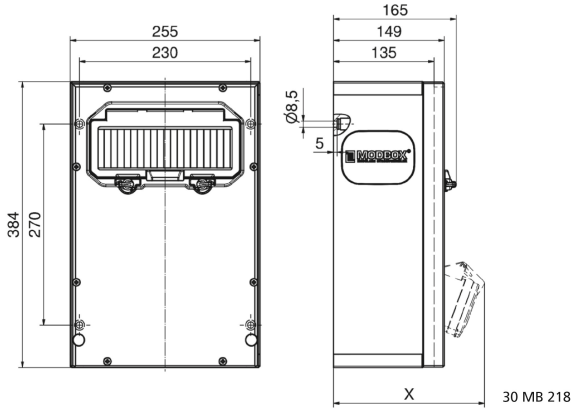

distributeur mural en caoutchouc - MODBOX - MIDI

Description de l'article	
Référence	5401894
EAN	4024941003476
Groupe de produits	MODBOX - MIDI
Indice de protection	IP44
Couleur de l'appareil	null, null
Hauteur de l'appareil en mm	384mm
Largeur de l'appareil en mm	255mm
Profondeur de l'appareil en mm	135mm
Facteur RDF	0.68

Description de l'article	
Courant nominal InA	48

Tiefenmaß/ depth X (mm)

Bezeichnung/ with	IP44	IP67
OTC-Klappe/ OTC operating window	165	165
Schutzk. Steckdose/domestic socket	152	195
CEE 16A 3p	190	190
CEE 16A 4p	194	192
CEE 16A 5p	197	195
CEE 32A 3p/4p	201	203
CEE 32A 5p	203	204
CEE 63A 3p/4p/5p	219	221