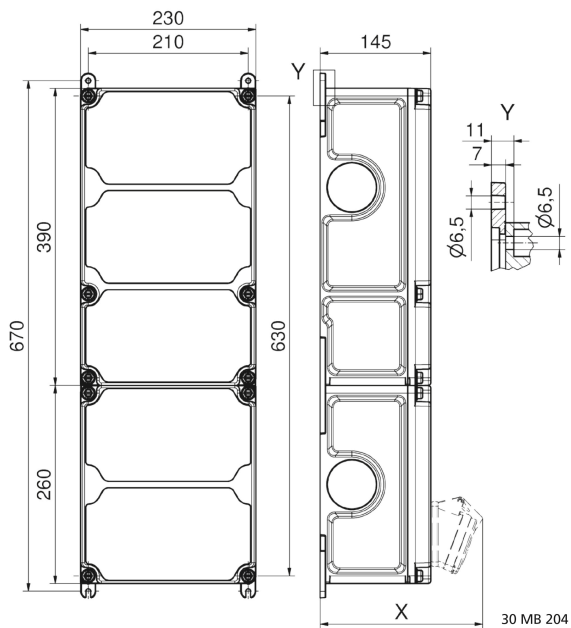

Wandverteiler Kunststoff - VARIABOX - XXL

Artikelbeschreibung	
BALS-Art.-Nr	89127
EAN	4024941206594
Produktgruppe	VARIABOX - XXL
Gehäuse	hochwertiges, schlagfestes Kunststoffgehäuse (PBT) plombierbar, mit Außen und Innenbefestigung, Oberteil gerade und seitlich anscharniert, Absicherung auf vorziehbarer Tragschiene montiert, Deckelschrauben unverlierbar, Absicherungselemente angeordnet unter durchsichtiger Betätigungsklappe mit bedienerfreundlicher OTC Mechanik (one touch close)
Bestückung	4 x Schutzkontaktsteckdose 16A 230V IP54 blau 3 x CEE-Steckdose 16A 400V 5p 6h IP44 geneigt

Artikelbeschreibung	
Absicherung/Schutzmaßnahme	4 x C-Automat 16A 1p 3 x C-Automat 16A 3p 1 x FI-Schalter 63/0,03A 4p
Leitungseinführung/Anschlussmöglichkeit	1 x M12, 1 x M20, 2 x M40 oben 1 x M12, 1 x M20, 2 x M40 unten 1 x Zählerklemmstein 5x25 mm ² / Typ: C (Schleifleitung)
Zusätzliche Informationen	Anschlussfertig verdrahtet.
Vorschriften / Normen	DIN EN 61439
Schutzart	IP44
Gerätefarbe	Gehäuseunterteil schwarz ähnlich RAL 9017, Gehäuseoberteil grau RAL 7035
Geräte-Höhe	650mm
Geräte-Breite	230mm
Geräte-Tiefe	145mm
RDF-Faktor	0.69
Nennstrom InA	63

Logistikdaten	
Einzelgewicht	8,734 kg / Stück
Verpackungsart	Karton
Inhaltsmenge	1 ST

Logistikdaten	
EAN	4024941206594
Länge	690 mm
Breite	270 mm
Höhe	255 mm
Gewicht	9,148 kg
Volumen	47.506,5 ccm

Tiefenmaß/ depth X (mm)